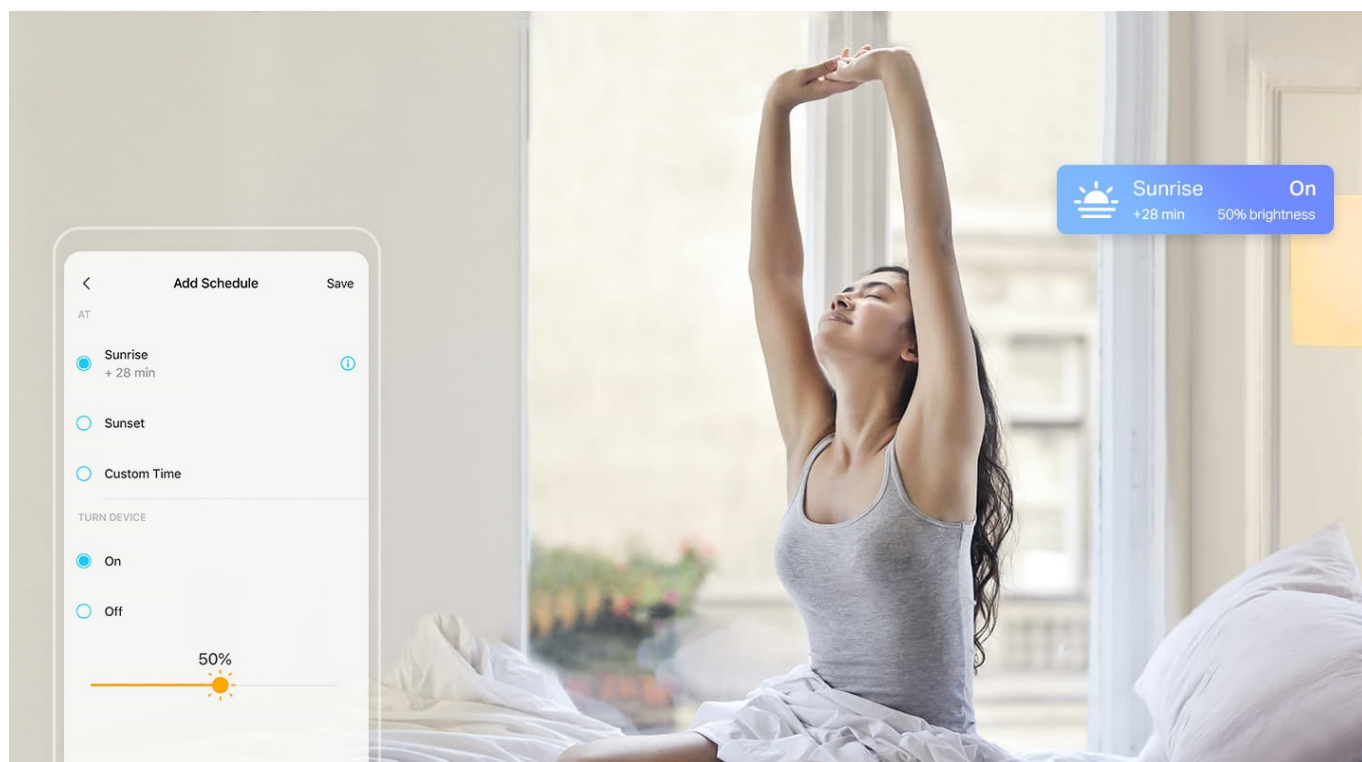

Chytrá žárovka TP-Link Tapo L510E s nastavitelnou intenzitou osvětlení, která se přizpůsobí vašim požadavkům v domácnosti. Chcete vytvořit atmosféru pro romantický večer, pracovní činnost nebo třeba relax po náročném dni u filmu? Osvětlení je teď ve vašich rukách. Pokud jste si zvykli na jas světla při večeri, u čtení knížky, sledování TV či jiných činnostech, můžete si jej **snadno uložit a zase zvolit**, až bude čas na další díl oblíbeného seriálu.

Máte-li rádi pravidelnost, jistě oceníte možnost **nastavení časových plánů pro zapnutí a vypnutí** s přesně daným jasem. Nebo zvolte **Režim nepřítomnost**, aby osvětlení simulovalo vaši přítomnost a odradilo tak případné nezanvané hosty.

Díky pokročilým **technologím pro úsporu energie** se nemusíte bát, že byste přespříliš plýtvali elektřinou. **Smart žárovka TP-Link Tapo L510E** se ideálně uplatní ve všech typech chytrých domácností, **podporuje hlasové ovládání**, takže rychle a jednoduše změňte osvětlení skrze příkazy pro **hlasové asistenty Amazon Alexa a Google Assistant**. Snadné ovládání podporuje rovněž **aplikace Tapo pro chytré mobilní telefony**.

Jednoduše připojte chytrou žárovku k domácí Wi-Fi síti a ovládejte pomocí aplikace Tapo kdekoliv se pohybujete. Nepotřebujete žádné další ovládací prvky. Žárovka podporuje také hlasové ovládání Amazon Alexa a Google Assistant. Lze ji stmívat a rozsvěcovat ručně nebo na základě nastavitelných časových rozvrhů.