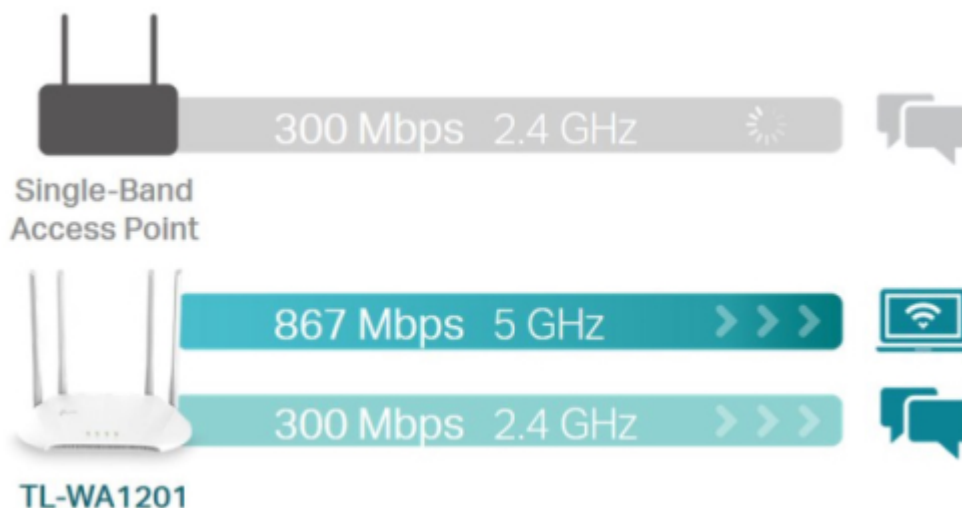

TP-LINK TL-WA1201

Cena celkem:	1 206 Kč (bez DPH: 996 Kč)
Běžná cena:	1 326 Kč
Ušetříte:	121 Kč
Kód zboží:	NAATPL1078
Part No.:	TL-WA1201
Záruka:	36 měs.
Stav:	Nové zboží

Popis

TP-Link TL-WA1201

Bezdrátový přístupový bod TL-WA801N je určen k vytvoření nebo rozšíření **vysokorychlostní bezdrátové sítě** standardu **802.11a/b/g/n/ac** s propustností až **300 Mb/s** v pásmu 2,4 GHz a až **867 Mb/s** v pásmu 5 GHz. Přístupový bod podporuje řadu různých funkcí, které zajistí flexibilnější provoz bezdrátové sítě než kdykoli dřív. Podpora provozních režimů **AP klient, bridge, repeater** usnadňuje budování bezdrátové sítě v oblastech bez dostupnosti kabelů a pomáhá eliminovat místa bez bezdrátového signálu. Samozřejmostí je podpora **šifrování WEP a WPA/WPA2**. Dále umožňuje pasivní napájení přes Ethernet (**PoE**) na vzdálenost až 30 m.

Součástí balení je napájecí adaptér (12 V/1,5 A) a PoE injektor.

ZÁKLADNÍ SPECIFIKACE

Standard Wi-Fi: IEEE 802.11a/b/g/n/ac

Rychlost datového přenosu: 867 Mbit/s – 5 GHz, 300 Mbit/s – 2,4 GHz

Anténa: 4× interní

Porty: 1× RJ-45

Frekvence: 2,4 GHz, 5 GHz

Zabezpečení: 64/128bit WEP, WPA/WPA2, WPA-PSK/WPA-PSK2

Podpora PoE: ano

Rozměry: 400 × 255 × 72 mm