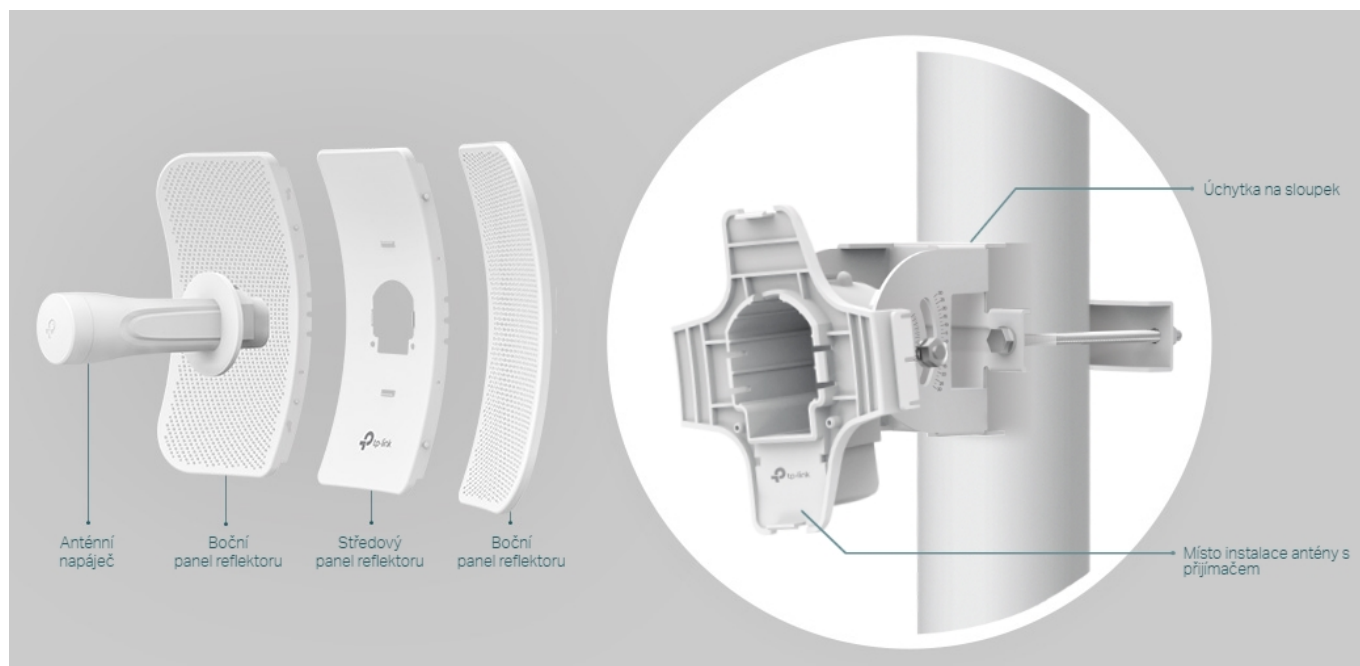

Směrová anténa na profesionální úrovni se ziskem 23 dBi určená pro bezdrátový přenos dat na velké vzdálenosti.

Díky směrové anténě Cassegrain s vysokým ziskem 23 dBi, technologií 2x2 MIMO a speciálnímu kovovému reflektoru umožňuje model CPE710 dosáhnout vynikajícího směrového zaměření paprsku, vylepšené latence a odolnosti vůči rušení. Profesionální výkon a uživatelsky příjemné provedení – venkovní anténa CPE710 s rychlostí přenosu 867 Mb/s v pásmu 5 GHz a ziskem 23 dBi je ideální volbou a cenově výhodným řešením pro potřeby venkovních bezdrátových sítí.

Stabilní konstrukce a flexibilní instalace

- Díky částem, které do sebe vzájemně zaklapnou, je montáž snadná a pohodlná
- Sady pro montáž na sloupek a volnost pohybu ve všech třech osách umožňují flexibilní instalaci
- Odolná konstrukce zajišťuje stabilitu i ve větrném prostředí

Pharos Control - Systém centralizované správy sítě

Anténa CPE710 se dodává se softwarem Pharos Control pro centralizovanou správu sítě, který uživatelům pomáhá snadno

řídít všechna zařízení v síti z jediného počítače. Mezi jeho funkce patří rozpoznávání zařízení, monitorování jejich stavu, aktualizace firmwaru a údržba sítě. Intuitivní prostředí ve webovém prohlížeči – PharOS – je alternativním způsobem, jak síť spravovat, a profesionálům umožňuje přístup k detailnějším nastavením.

Příklady použití:

ZÁKLADNÍ SPECIFIKACE

Typ antény: směrová

Frekvence: 5,15 GHz - 5,85 GHz

Zisk: 23 dBi

Rozměry: 366 x 280 x 207 mm