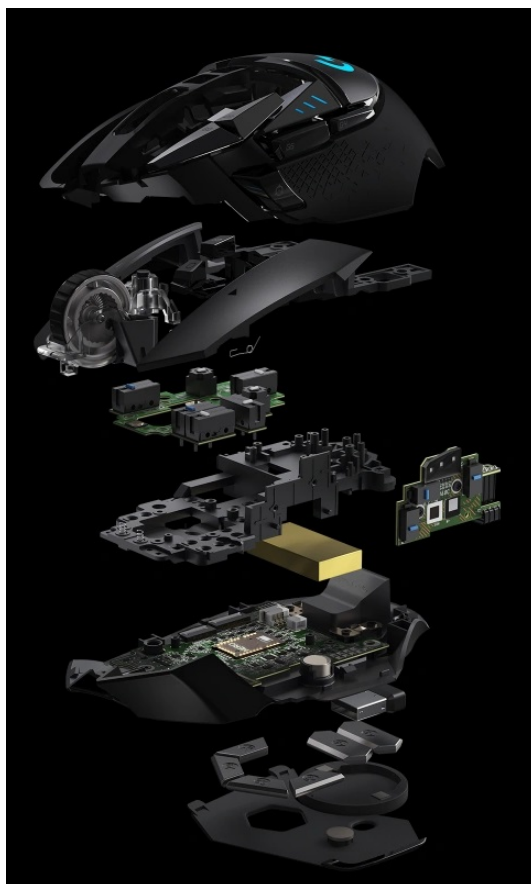

## LOGITECH G502 HERO LIGHTSPEED

Cena celkem:	<b>3 449 Kč</b> <b>(bez DPH: 2 850 Kč)</b>
Běžná cena:	<b>3 794 Kč</b>
Ušetříte:	<b>345 Kč</b>
Kód zboží:	MOUL5541
Part No.:	910-005567
Záruka:	24 měs.
Stav:	Nové zboží

**Popis****Hrajte na LIGHTSPEED úrovni - myš Logitech G502 HERO LIGHTSPEED**

**Bezdrátová myš Logitech G502 HERO LIGHTSPEED** je tím pravým herním trumfem. Podporuje ultra rychlé bezdrátové připojení **LIGHTSPEED** pro zajištění spolehlivosti a profesionálního výkonu v oblasti **eSportu**. Logitech G502 HERO LIGHTSPEED disponuje **senzorem HERO 16K** nové generace s nastavitelným rozlišením **až na hodnotu 16 000 DPI**.

Díky širokému rozsahu citlivosti se přizpůsobí všem herním žánrům a zvládne všechny mise i herní výzvy – od precizního míření sniperkou po zběsilé manévrování mezi kulkami. Pro ještě lepší klouzavost a ovladatelnost je myš vybavena systémem nastavitelné váhy takže si její pohyb a váhu přizpůsobíte přesně do ruky. Samozřejmostí je také přizpůsobitelné **RGB podsvícení**.

### Logitech G502 HERO LIGHTSPEED

Herní bezdrátová myš disponující **11 programovatelnými tlačítky** a vysoce přesným optickým senzorem **HERO 16K** s nastavitelným rozlišením **až 16000 dpi**. Vyniká vysokou odolností **až 50 milionů kliknutí** a dobou odezvy **1 ms**. S technologií **Lightsync RGB** lze nastavit světelné animace a efekty. Napájení zajišťuje **vestavěná baterie**, která při plném nabití udrží myš bez podsvícení v chodu až 60 hodin. Připojení je realizováno skrze **USB přijímač**.