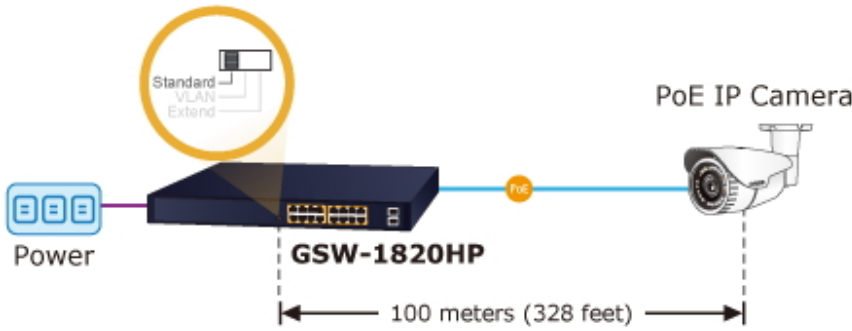

Výstupní výkon PoE portů je regulován v závislosti na příkonu napájených zařízení mechanismy EEE (Energy-Efficient Ethernet) podle IEEE 802.3az.

Switch disponuje manuálním přepínačem režimů:

- **Standard** - switch napájí zařízení na vzdálenost max. 100 m.
- **VLAN** - porty jsou logicky odděleny jeden od druhého, v tomto režimu lze předejít nechtěným multicast a broadcast bouřím.
- **Extend** - switch napájí zařízení až na 250 m se sníženou propustností 10 Mb/s na port (podpora napájení do 22 W)

ZÁKLADNÍ SPECIFIKACE

Fyzické vlastnosti:

Porty: 16 x RJ-45 10/100/1000Base-T, 2 x SFP 1000Base-X

Paměť: 8k MAC adres

Propustnost: sběrnice 36 Gbps, provozně 26,8 Mpps (64B)

Podpora přenosu: JumboFrame 9K

Provedení: rack 1U

Celkový napájecí výkon: 240 W, IEEE 802.3af, IEEE 802.3at

Počet injektorů: 16 x až 30 W

Typ napájení: End-span

Pokročilé funkce:

1. ochrana (obvodu) proti rušení mezi porty
2. automatická detekce napájeného zařízení

Standard Mode (default)

100BASE-TX UTP with PoE

VLAN Isolation Mode

100BASE-TX UTP with PoE
1000BASE-T UTP

Extend Mode

10BASE-T UTP with PoE

16 PoE IP Cameras