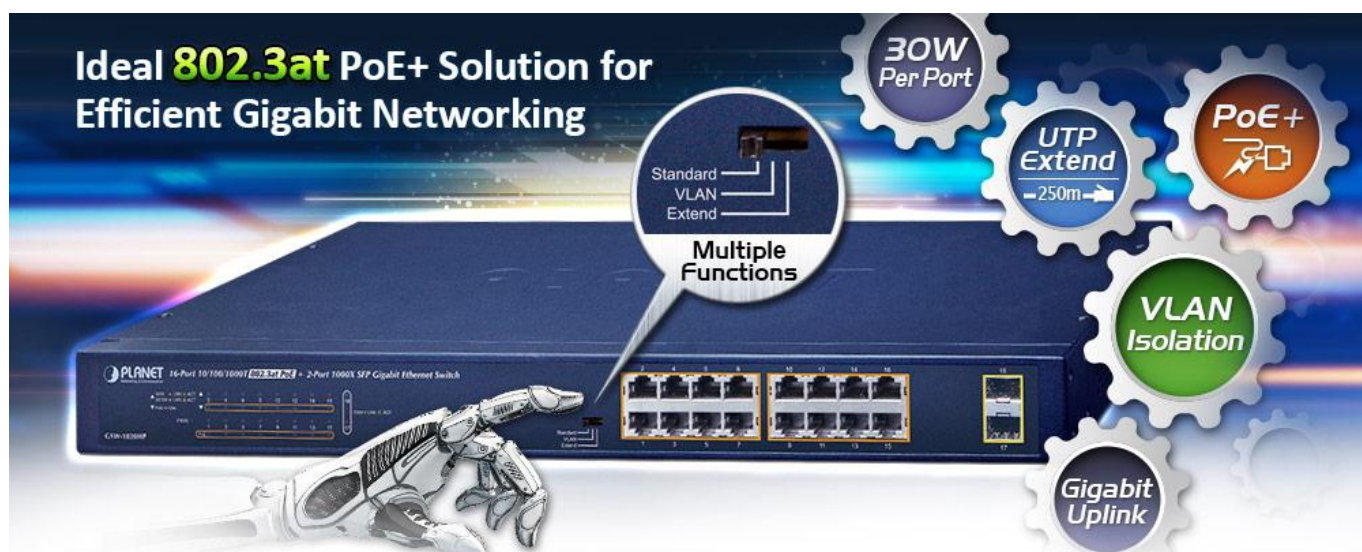

PLANET GSW-1820HP

Cena celkem:	4 267 Kč (bez DPH: 3 526 Kč)
Běžná cena:	4 693 Kč
Ušetříte:	427 Kč
Kód zboží:	NETPLA2298
Part No.:	GSW-1820HP
Záruka:	38 měs.
Stav:	Nové zboží

Popis

PLANET GSW-1820HP

Gigabitový PoE+ přepínač, **16 x 10/100/1000Base-T RJ-45** s injektory **802.3af/at**, **dva SFP** sloty 1000Base-X, napájecí výkon až **240 W**.

LED indikace využití PoE portů, **DIP switch** pro přepnutí **Standard/VLAN/Extend** módu, mechanismy pro úsporu příkonu podle IEEE 802.3az.

Gigabitový přepínač s PoE+ (power over ethernet) porty pro centralizované napájení zařízení po ethernetu jako jsou IP kamery, Wi-Fi prvky nebo VOIP telefony a s možností napojení do infrastruktury pomocí dvou optických SFP portů. Zařízení je svým provedením vhodné jak pro instalaci do domácích nebo kancelářských prostorů, tak pro aplikace v lokálních rozvaděčích.

Výstupní výkon PoE portů je regulován v závislosti na příkonu napájených zařízení mechanismy EEE (Energy-Efficient Ethernet) podle IEEE 802.3az.

Switch disponuje manuálním přepínačem režimů:

- **Standard** - switch napájí zařízení na vzdálenost max. 100 m.
- **VLAN** - porty jsou logicky odděleny jeden od druhého, v tomto režimu lze předejít nechtěným multicast a broadcast bouřím.
- **Extend** - switch napájí zařízení až na 250 m se sníženou propustností 10 Mb/s na port (podpora napájení do 22 W)

ZÁKLADNÍ SPECIFIKACE

Fyzické vlastnosti:

Porty: 16 x RJ-45 10/100/1000Base-T, 2 x SFP 1000Base-X

Paměť: 8k MAC adres

Propustnost: sběrnice 36 Gbps, provozně 26,8 Mpps (64B)

Podpora přenosu: JumboFrame 9K

Provedení: rack 1U