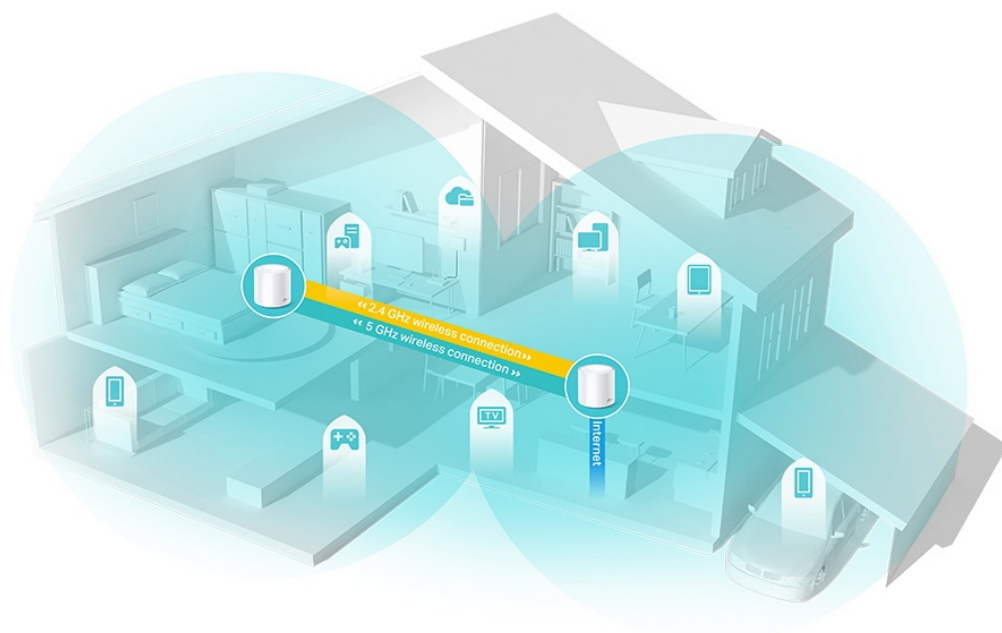

### TP-Link Deco X20 (2 ks)

Deco X20 využívá systém **dvojice jednotek** k dosažení bezproblémového celoplošného Wi-Fi pokrytí - **eliminuje slabé oblasti signálu** jednou provždy! Díky pokročilé technologii **Deco Mesh** spolupracují jednotky na vytvoření jednotné sítě s jediným názvem sítě.

5GHz:  **1200Mbps**

2.4GHz:  **575Mbps**

Systém jednotek Deco X20 poskytuje rychlé a stabilní spojení rychlostí **až 1800 Mb/s** s podporou standardu **802.11ax (Wi-Fi 6)** a je tak ideální pro pokrytí celé domácnosti bezdrátovým signálem (součástí balení jsou 2 jednotky). Mezi další výhody patří také **kompatibilita s hlasovým ovládáním Amazon Alexa**.

## Více zařízení

Technologie OFDMA a MU-MIMO zvyšují až čtyřnásobně kapacitu současně připojených zařízení.

Řada Deco X20 je samozřejmě **zpětně kompatibilní** se všemi Deco modely.