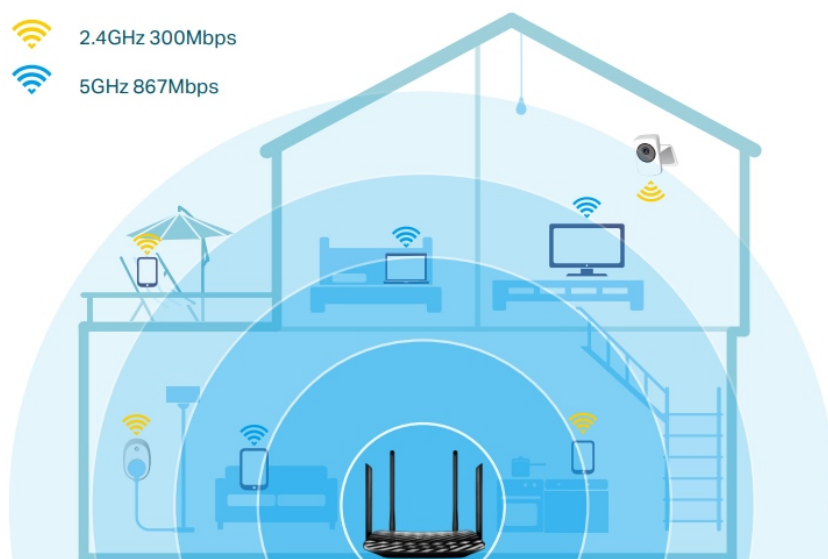

- Podporuje standard 802.11ac
- Současná připojení 2,4 GHz 300 Mb/s a 5 GHz 867 Mb/s dávají dohromady rychlost 1200 Mb/s celkové dostupné šířky pásma
- 4 externí antény a jedna interní anténa poskytují stabilní bezdrátová připojení a optimální pokrytí
- Snadná správa sítě na dosah ruky s aplikací TP-Link Tether
- MU-MIMO dosahuje dvojnásobnou efektivitu komunikace s až 2 zařízeními současně
- Beamforming technologie poskytuje širší bezdrátové pokrytí
- Podporuje režim přístupového bodu k vytvoření nového přístupového bodu Wi-Fi

Technologie **MU-MIMO** zvýší rychlost, datovou propustnost a výkon. Umožňuje routeru Archer C6 obsloužit **více zařízení současně**. Již nebude docházet k zahlcení šířky pásma, ani k prodlevám.

Snadné nastavení a správa pomocí mobilní aplikace Tether