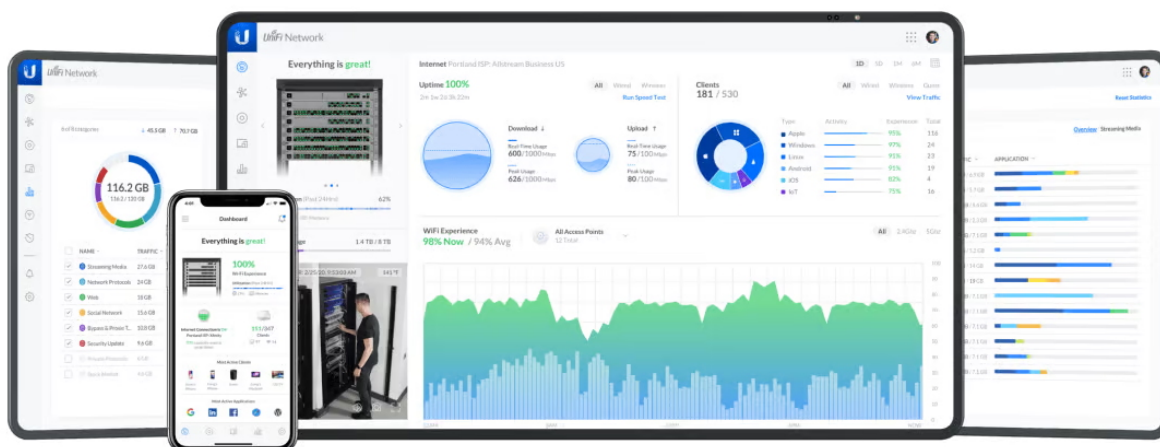

UBIQUITI UNIFI SWITCH LITE 8 POECena celkem: **2 872 Kč****(bez DPH: 2 374 Kč)**Běžná cena: **3 160 Kč**Ušetříte: **287 Kč**

Kód zboží: NAPUBT1069

Part No.: USW-Lite-8-POE

Záruka: 26 měs.

Stav: Nové zboží

Popis**Ubiquiti UniFi Switch Lite 8 PoE**

UniFi Switch (USW-Lite-8-POE) je ideální pro menší instalace hotspotového systému UniFi, které požadují výkonný switch s managementem ve stolním provedení.

USW-Lite-8-PoE je plně spravovatelný **L2** switch s osmi gigabitovými ethernetovými porty, z nichž čtyři porty nabízejí **802.3at PoE+** s celkovým napájením **až 52 W**.

**ZÁKLADNÍ SPECIFIKACE****Počet portů:** 8x 10/100/1000 Mbps RJ-45, z toho 4x PoE+**PoE:** ano, max. 30 W/port, max. 52 W celkem

Kapacita switche: 8 Gb/s

Rozměry: 163,7 × 99,6 × 31,7 mm

Hmotnost: 450 g

Manuál (montážní návod):