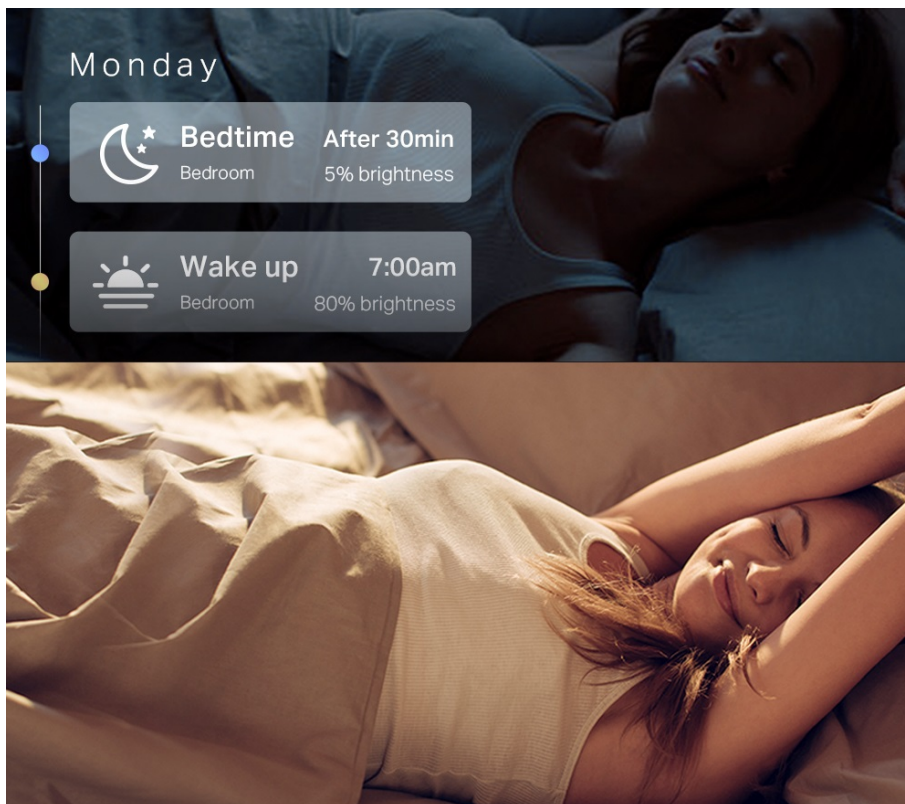

Chytrá vícebarevná žárovka TP-Link Tapo L530E s nastavitelnou intenzitou osvětlení, která se přizpůsobí vašim požadavkům v domácnosti. Chcete vytvořit atmosféru pro romantický večer, pracovní činnost nebo třeba relax po náročném dni u filmu? Osvětlení je teď ve vašich rukách. Pokud jste si zvykli na jas světla při večeři, u čtení knížky, sledování TV či jiných činnostech, můžete si jej **snadno uložit a zase zvolit**, až bude čas na další díl oblíbeného seriálu.