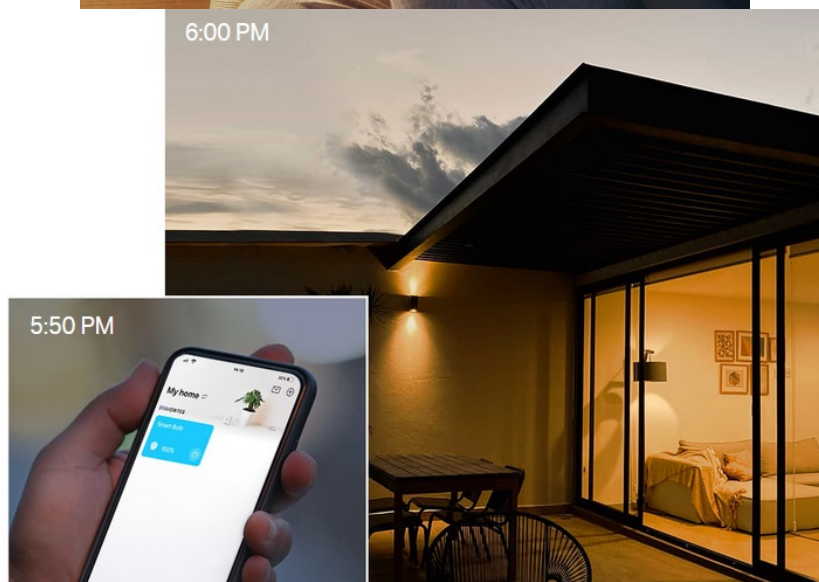

Chytrá vícebarevná žárovka TP-Link Tapo L530E s nastavitelnou intenzitou osvětlení, která se přizpůsobí vašim požadavkům v domácnosti. Chcete vytvořit atmosféru pro romantický večer, pracovní činnost nebo třeba relax po náročném dni u filmu? Osvětlení je teď ve vašich rukách. Pokud jste si zvykli na jas světla při večeři, u čtení knížky, sledování TV či jiných činnostech, můžete si jej **snadno uložit a zase zvolit**, až bude čas na další díl oblíbeného seriálu.

Máte-li rádi pravidelnost, jistě oceníte možnost **nastavení časových plánů pro zapnutí a vypnutí** s přesně daným jasem. Nebo zvolte **Režim nepřítomnost**, aby osvětlení simulovalo vaši přítomnost a odradilo tak případné nezanvané hosty.

Díky pokročilým **technologickým pro úsporu energie** se nemusíte bát, že byste přespříliš plýtvali elektřinou. **Vícebarevná smart žárovka TP-Link Tapo L530E** se ideálně uplatní ve všech typech chytrých domácností, **podporuje hlasové ovládání**, takže rychle a jednoduše změníte osvětlení skrze příkazy pro **hlasové asistenty Amazon Alexa a Google Assistant**. Snadné ovládání podporuje rovněž **aplikace Tapo pro chytré mobilní telefony**.

Jednoduše připojte chytrou žárovku k domácí Wi-Fi síti a ovládejte pomocí aplikace Tapo kdekoliv se pohybujete. Nepotřebujete žádné další ovládací prvky. Žárovka podporuje také hlasové ovládání Amazon Alexa a Google Assistant. Lze ji stmívat a rozsvěcovat ručně nebo na základě nastavitelných časových rozvrhů.