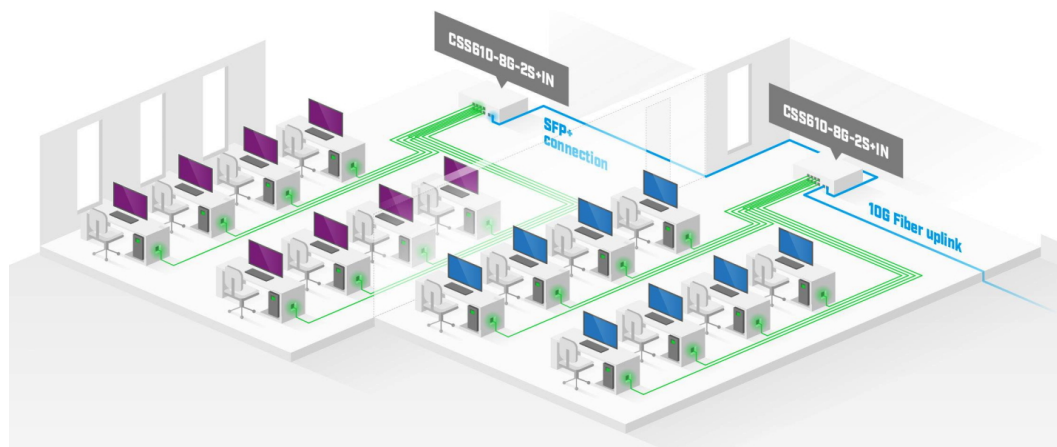

MikroTik CSS610-8G-2S+IN

Cloud Smart Switch s **osmi GbE porty a dvěma 10G SFP+ sloty**. Největší předností je podpora **10Gbps rozhraní** a jednoduché rozhraní **SwOS**.

Ideální řešení jak pro poskytovatele internetu, tak i pro firmy. V případě přivedení optické trasy je switch vybaven dvěma **SFP+ sloty** pro optické moduly. Cloud Smart Switch nabízí možnost uchycení do 1U racku.

- PoE vstup
- Port-to-port směrování
- MAC filtrování
- VLAN konfigurace
- Traffic mirroring
- Broadcast storm control

Součástí Cloud Smart Switch je **operační systém SwOS**. V balení jsou L profily pro uchycení do racku a napájecí adaptér.

ZÁKLADNÍ SPECIFIKACE

Porty: 8× GbE RJ-45, 2× SFP+

Kapacita switche: 56 Gbps (28 Gbps Non-Blocking propustnost)

Rychlost směrování: 41,7 Mpps

Operační systém: SwOS

Napájení: externí adaptér DC 12-57 V nebo pasivní PoE (12-57 V)