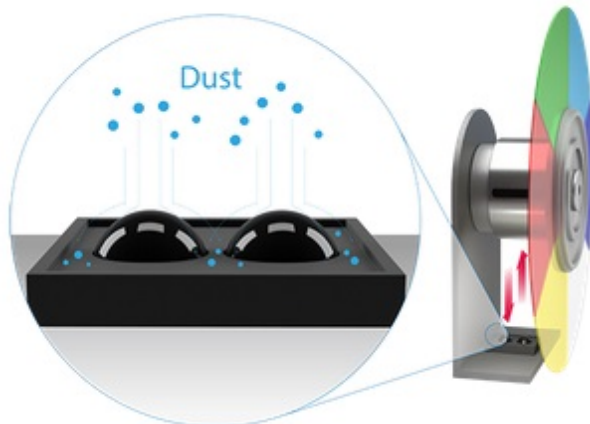

Výkonný projektor BenQ MW809STH, se kterým skvěle vybavíte každou učebnu, školicí nebo zasedací místnost. Díky výkonu a všestranné **konektivě** odprezentujete všechny vaše projekty a myšlenky jasně a s přehledem. Připravte další poutavou hodinu a lekci pro své studenty. **WXGA rozlišení 1280 x 800 px** a vysoká svítivost **3600 ANSI lumenů** zprostředkuje **ostrý obraz, texty** a ideální jas pro komfortní sledování.

Projektor BenQ MW809STH podporuje stabilní a spolehlivý výkon. Pokročilé komponenty a senzory jsou navrženy tak, aby **zabraňovaly hromadění prachu**, díky čemuž je zajištěn bezproblémový chod projektoru, stálé barvy, a to i po delší době nepoužívání. V rámci výuky oceníte **podporu technologie PointWrite** s celou řadou interaktivních funkcí. Inovovaná **technologie SmartEco** přizpůsobuje jas, šetří energii a tím prodlužuje životnost lampy.

Non-DLP without
SmartEco

BenQ DLP Projector
Normal Mode

BenQ DLP Projector
SmartEco Mode

BenQ MW809STH

DLP projektor vhodný do **interaktivních učeben**. Nabízí rozlišení **1280 x 800** obrazových bodů, svítivost **3600 ANSI** lumenů, kontrastní poměr **20 000:1** a dokáže vytvořit promítací plochu o velikosti až **120"**. Kromě nepřeberného množství portů jistě oceníte reproduktor s výkonem **10 W**.

ZÁKLADNÍ SPECIFIKACE

Systém projekce: DLP

Rozlišení: 1280 x 800 px

Jas: 3600 ANSI lumenů

Kontrastní poměr: 20000:1

Rozhraní: 2x VGA vstup, 1x VGA výstup, 2x HDMI, 1x RS-232, 1x USB typ A, 1x mini USB typ B, 2x audio vstup, 1x audio výstup