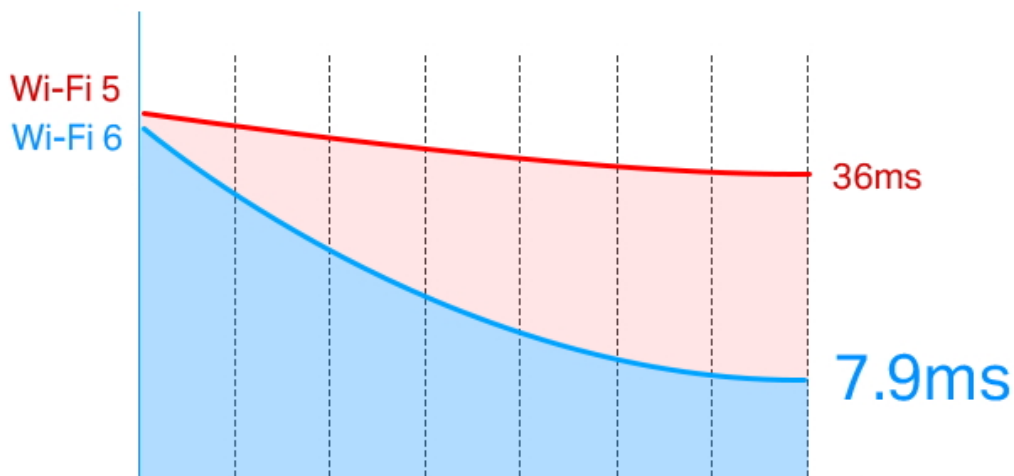

#### Vysoký výkon pro vysoké požadavky

Nejnovější standard Wi-Fi, Wi-Fi 6, poskytuje extrémní rychlost, velmi nízkou latenci, a nepřerušované připojení, takže si můžete užít rychlejší stahování, plynulejší streamování a pohlcující hraní.

#### Ponořte se hluboko do VR

Wi-Fi 6 přichází s 1024-QAM a šířkou pásma 160 MHz pro výkonné a nepřetržité Wi-Fi. Aplikace náročné na šířku pásma, jako

je VR, vyžadují vysoké rychlosti, které Wi-Fi 6 přináší - 3x rychlejší než Wi-Fi 5. Stačí jenom vložit Archer TX50E do vašeho PC pro plně pohlcující zážitky z VR.