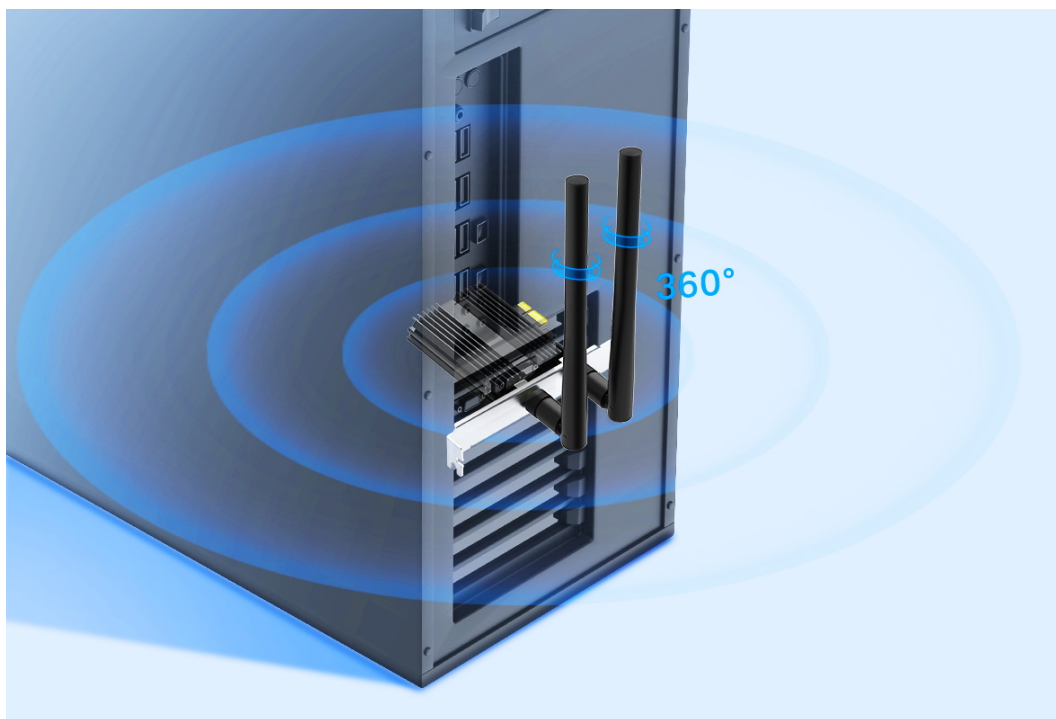

Připojte se a užívejte si pomocí nejnovější verze Bluetooth 5.0

Nejnovější technologie Bluetooth 5.0 dosahuje rychlosti 2x rychlejší a pokrytí 4x širší, než Bluetooth 4.2, aby dokonale koordinovala s vašimi herními ovladači, sluchátky, klávesnicemi a dalšími zařízeními Bluetooth.