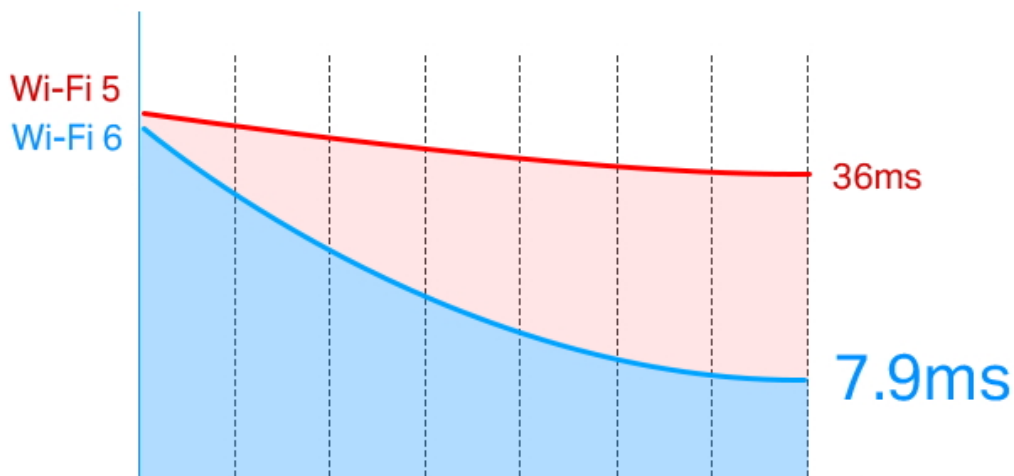

je VR, vyžadují vysoké rychlosti, které Wi-Fi 6 přináší - 3x rychlejší než Wi-Fi 5. Stačí jenom vložit Archer TX50E do vašeho PC pro plně pohlcující zážitky z VR.

Nikdy více žádné opožďení

Revoluční OFDMA snižuje latenci až o 75 %, aby poskytovala ultra-responsivní hraní, nepřerušované videochaty a plynulé živé vysílání.

Vysoce výkonné antény pro širší pokrytí

Dvě výkonné antény s vysokým ziskem zvyšující zisk výrazně rozšiřují stávající pokrytí Wi-Fi a nabízejí rychlý a plynulý online zážitek.