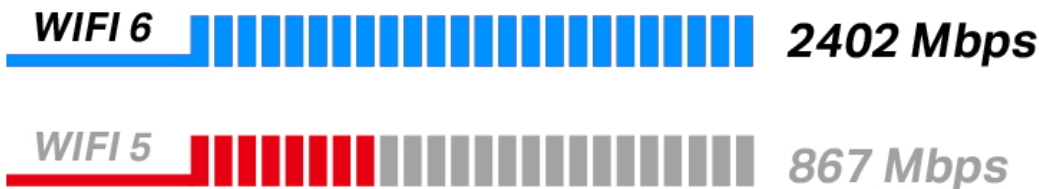

Duální bezdrátová karta do PCIe slotu s přenosovou rychlostí **až 2402 Mb/s (5 GHz) + 574 Mb/s (2,4 GHz)**. Je plně kompatibilní se všemi bezdrátovými produkty standardů **802.11a/b/g/n/ac/ax**. Karta podporuje **Bluetooth 5.0** přenos a je dodávána se 2 odpojitelnými externími anténami, které lze v případě potřeby vyměnit za jiné s větším ziskem. Bezdrátová komunikace je chráněná šifrováním **64/128 bit WEP, WPA/WAP2/WPA3, WPA-PSK/WPA2-PSK a 802.1x**, aby vaše data zůstala zabezpečena.