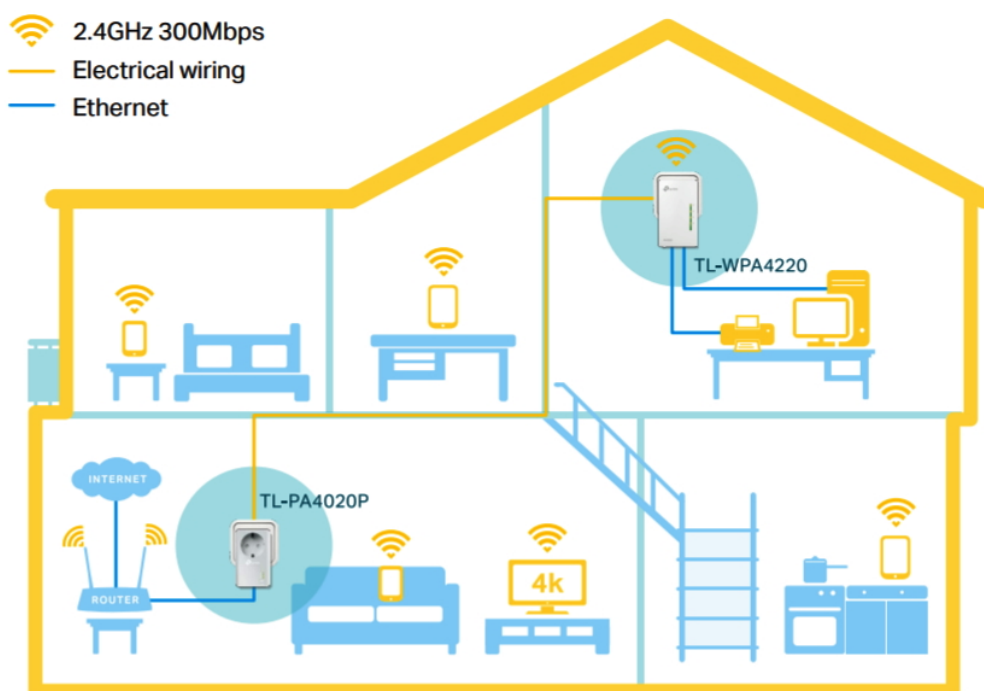

TP-Link TL-WPA4226 Kit

Sada powerline adaptérů s **Wi-Fi** připojením a pokročilou technologií **HomePlug AV2** poskytuje uživatelům vysokorychlostní přenos dat rychlostí až **600 Mb/s** po elektrickém vedení (dosah 300 m), nebo až **300 Mb/s** přes Wi-Fi připojení. Streamujte v HD, hrajte online a stahujte velké soubory bez přerušení.

- **HomePlug AV2 standard** - vysokorychlostní přenos dat rychlostí až 600 Mb/s
- **Wi-Fi** - integrovaný přístupový bod standardu 802.11b/g/n (pouze v sekundární jednotce)
- **Plug and Play** - umožňuje jednoduché a rychlé nastavení během pár minut

ZÁKLADNÍ SPECIFIKACE

Typ zásuvky: EU

Rychlost přenosu dat: až 600 Mb/s

Standardy a protokoly: HomePlug AV2, HomePlug AV, IEEE 1901, IEEE 802.3, IEEE 802.3u, IEEE 802.3ab, IEEE 802.11b/g/n

Rozhraní: 2 × 10/100 Mbps RJ-45