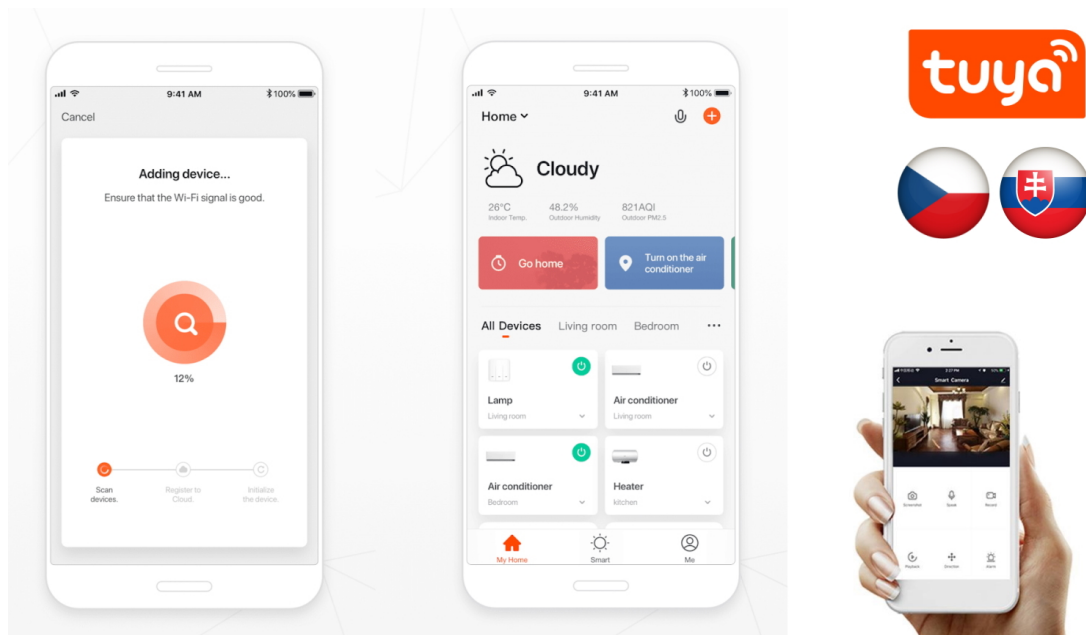

IMMAX NEO CANTO 12W BÍLÉ

Cena celkem:	1 480 Kč
	(bez DPH: 1 223 Kč)
Běžná cena:	1 628 Kč
Ušetříte:	148 Kč
Kód zboží:	OSVIMM1128
Part No.:	07072L-15
Záruka:	36 měs.
Stav:	Nové zboží

Popis

IMMAX NEO CANTO 12 W

LED stropní svítidlo pro chytrou domácnost v minimalistickém designu. Svítidlo lze propojit s chytrou bránou **IMMAX NEO** a ovládat tak celou síť domácích světelných zdrojů skrze dálkový ovladač či aplikaci v mobilním telefonu. Dálkový ovladač **Zigbee 3.0** je součástí balení.

ZÁKLADNÍ SPECIFIKACE

Příkon: 12 W

Světelný tok: 840 lm

Barevná teplota: 2700–6500 K

Index podání barev: >86

Stmívání: ano

Minimální životnost: 50000 hodin

Materiál: kov + plast

Vstupní napětí: AC 100–240 V

Rozměry: 150 × 150 × 100 mm

Barva: bílá