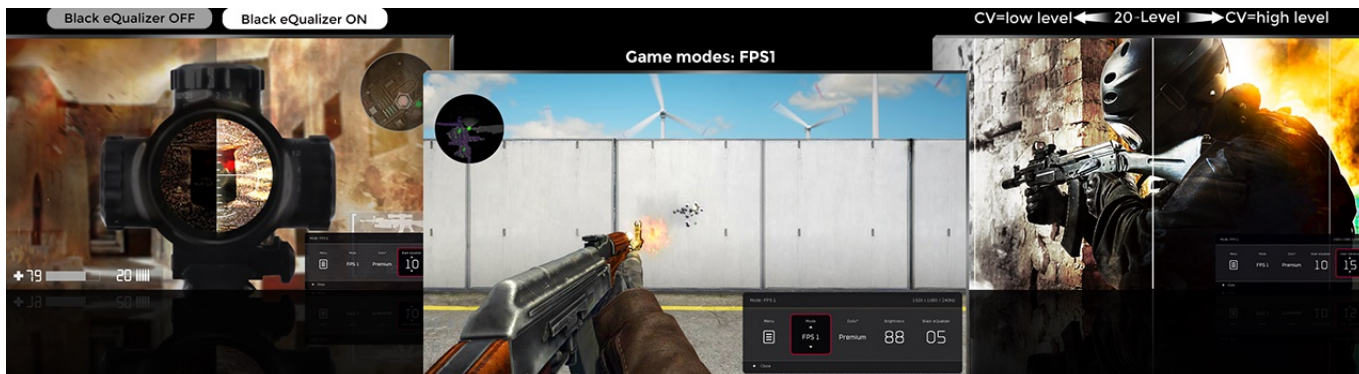

**Popis****ZOWIE by BenQ XL2540K - nemilosrdně se prosadí na herní scéně**

Herní monitor **ZOWIE by BenQ XL2540K** vás během okamžiku dostane do světa pokročilého gamingu a multimédií. Zprostředkuje vám ostrý obraz ve **Full HD** kvalitě a s mimořádnou plynulostí díky **240Hz obnovovací frekvenci** a **1ms době odezvy**. To oceníte především při hraní akčních her, stříleček nebo dynamických filmových sekvencích.

Menší základna poskytuje více prostoru na stole, přesto poskytuje monitoru vysokou stabilitu a hráčům více možností pro umístění periferií. Každý hráč má vlastní požadavky na komfort. I proto monitor **ZOWIE by BenQ XL2540K** umožňuje flexibilní nastavení výšky a úhlu. Vlastní nastavení parametrů a **videoprofilů** můžete snadno uložit a sdílet se spoluhráči nebo svými fanoušky skrze jednoduché uživatelské rozhraní.