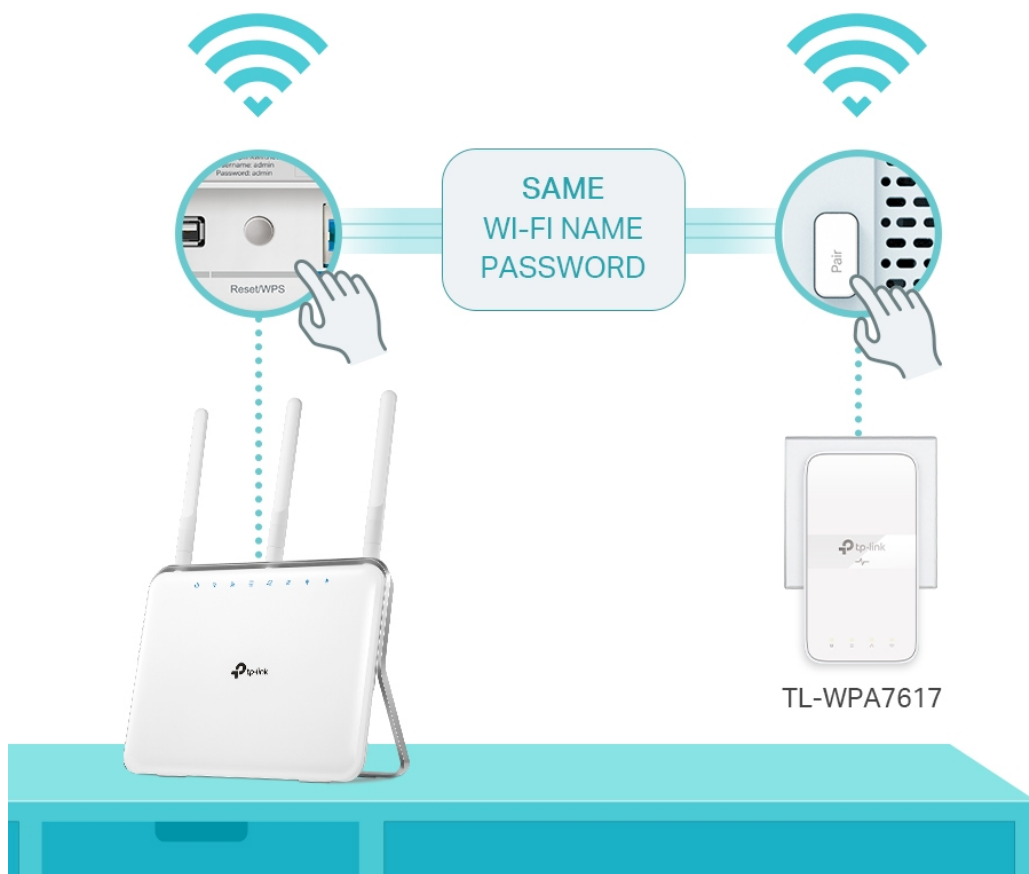

TP-LINK TL-WPA7617 KIT

Cena celkem:	1 872 Kč (bez DPH: 1 547 Kč)
Běžná cena:	2 059 Kč
Ušetříte:	187 Kč
Kód zboží:	NJPTPL0022
Part No.:	TL-WPA7617 KIT
Záruka:	36 měs.
Stav:	Nové zboží

Popis

TP-Link TL-WPA7617 KIT

Sada **HomePlug AV2 rozšíří** vaše **internetové připojení** do každé místnosti domu pomocí stávající **elektrické sítě**. Nabídne vysokorychlostní připojení k internetu v celém domě či velkém bytě, a to jak pomocí kabelového připojení **LAN**, tak bezdrátového připojení **Wi-Fi 802.11a/b/g/n/ac** s dosahem až 300 m. Můžete vytvořit dvoupásmovou Wi-Fi síť (souběžná rychlost přenosu dat **300 Mb/s** v pásmu 2,4 GHz a **867 Mb/s** v pásmu 5 GHz) s větší šířkou pásma a menším rušením. Díky tomu bude výkon vaší **Powerline** sítě maximální. Sada je vybavena tlačítkem **klonování Wi-Fi** pro velké rozšíření dosahu, což znamená, že může automaticky zkopírovat identifikátor SSID a heslo vašeho směrovače. Tímto způsobem adaptér **zjednodušuje konfiguraci** Wi-Fi a umožňuje bezproblémový roaming v rámci domácí sítě.

- **Standard HomePlug AV2** - poskytuje ultra rychlé přenosy dat přes elektrické vedení až 1 000 Mbit/s
- **Dvoupásmová síť Wi-Fi AC1200** - zařízení rozšíří ultra rychlou dvoupásmovou Wi-Fi síť s rychlostí až 867 Mbit/s v pásmu 5 GHz a až 300 Mbit/s v pásmu 2,4 GHz.
- **Konfigurace Wi-Fi jedním dotykem** - jedním stisknutím tlačítka Wi-Fi zkopírujete název a heslo sítě ze svého routeru. Jakékoli změny nastavení se automaticky aplikují na celou síť Powerline.
- **Automatická synchronizace Wi-Fi** - stisknutím tlačítka párování přidejte další opakovací signál do sítě Powerline a jednotně synchronizujte parametry a nastavení.
- **Dodatečná elektrická zásuvka** - elektrický proud ze zásuvky můžete využít k napájení dalších zařízení díky integrované zásuvce.
- **Gigabitový port** - nabízí přístup k zabezpečené kabelové síti stolním počítačům, NAS, chytrým televizím nebo herním konzolám.