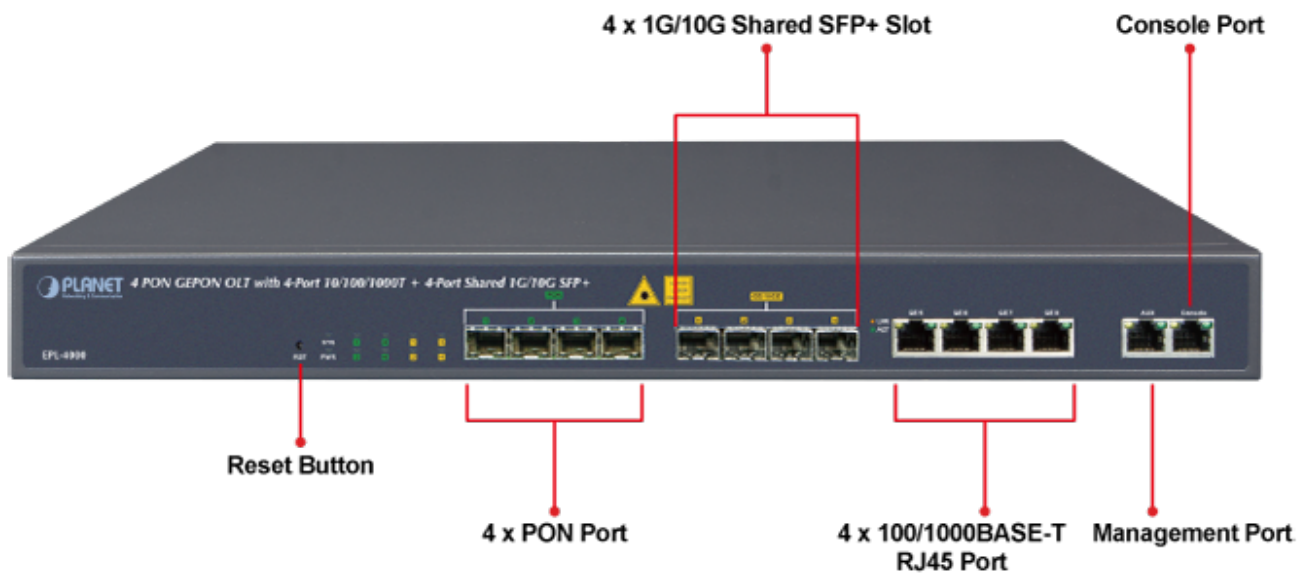

Porty: 4x GEAPON, 4x 1/10G Base-X SFP+, 4x 100/1000 Base-T RJ-45, 2x RJ-45 (management + konzole)

Napájení: interní zdroj, AC 100-240 V, příkon do 30 W

Provozní teplota: -10 až +55 °C

Rozměry: 442 x 200 x 43 mm

Hmotnost: 2,82 kg