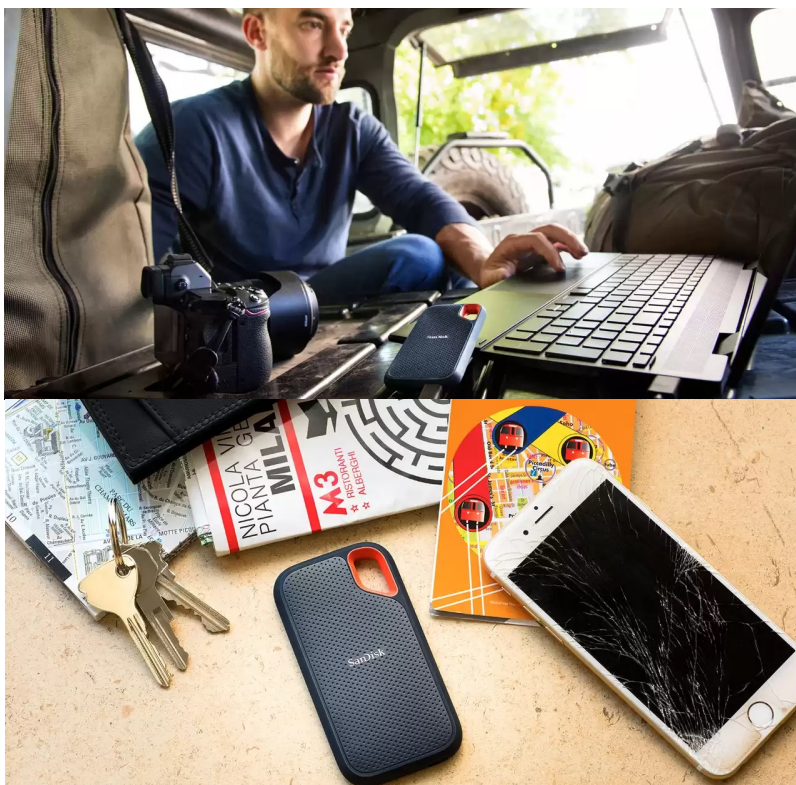

**Popis****SanDisk Extreme Portable V2 - pro život i data v pohybu**

**Externí SSD disk SanDisk Extreme Portable V2** je ideální volbou pro všechny, kteří preferují život v pohybu a svá data chtějí mít vždy po ruce. Vynikají dokonalým spojením odolnosti a vysoké přenosové rychlosti dat. **Úložiště s kapacitou 500 GB** představuje dostatečnou kapacitu pro vaše data, tvůrčí činnost a další projekty nebo multimediální obsah.

Tento rychlík **SanDisk Extreme Portable V2** se chlubí i precizně odvedenou **konstrukcí a silikonovým pouzdem**, což zajišťuje pevnost a odolnost proti pádu z výšky až 2 metry a krytí **IP55** poskytuje **ochranu vůči vodě a prachu**. O poškození při přenášení, fotografování a jiných aktivitách v terénu nemusíte mít strach z poškození. Na cestách můžete disk **SanDisk Extreme Portable V2** také připevnit k opasku nebo batohu pomocí poutka. Uložená data budou v bezpečí také díky heslu s **256bitovým AES šifrováním**.

### **SanDisk Extreme Portable V2 500 GB**

Externí SSD disk s kapacitou **500 GB** a rychlostí čtení **až 1050 MB/s** je ideálním vysokorychlostním úložištěm pro snímky, videa a zvukové soubory s vysokým rozlišením. Disk je odolný vůči nárazům, vibracím a díky krytí **IP55** také proti prachu či rozlití vody. Disk je možné zabezpečit **heslem s 256bitovým AES šifrováním**. Připojení je realizováno skrze rozhraní **USB-C 3.2 Gen2**.