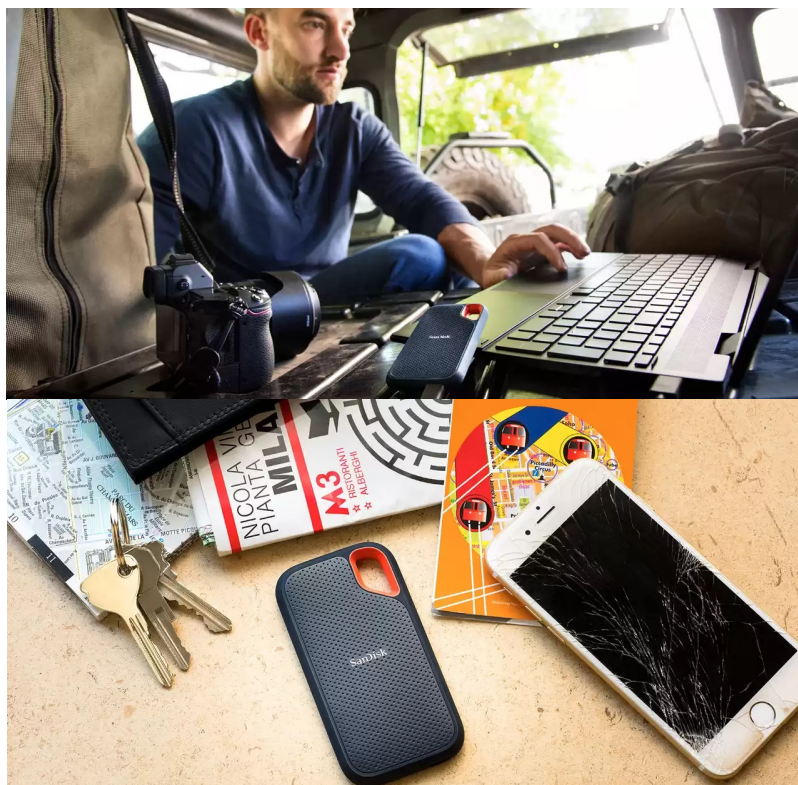

Popis**SanDisk Extreme Portable V2 - pro život i data v pohybu**

Externí SSD disk SanDisk Extreme Portable V2 je ideální volbou pro všechny, kteří preferují život v pohybu a svá data chtějí mít vždy po ruce. Vynikají dokonalým spojením odolnosti a vysoké přenosové rychlosti dat. **Úložiště s kapacitou 2 TB** představuje obří kapacitu pro vaše data, tvůrčí činnost a další projekty nebo multimediální obsah.

Tento rychlík **SanDisk Extreme Portable V2** se chlubí i precizně odvedenou **konstrukcí a silikonovým pouzdem**, což zajišťuje pevnost a odolnost proti pádu z výšky až 2 metry a krytí **IP55** poskytuje **ochranu vůči vodě a prachu**. O poškození při přenášení, fotografování a jiných aktivitách v terénu nemusíte mít strach z poškození. Na cestách můžete disk **SanDisk Extreme Portable V2** také připevnit k opasku nebo batohu pomocí poutka. Uložená data budou v bezpečí také díky heslu s **256bitovým AES šifrováním**.

SanDisk Extreme Portable V2 2 TB

Externí SSD disk s kapacitou **2 TB** a rychlostí čtení až **1050 MB/s** je ideálním vysokorychlostním úložištěm pro snímky, videa a zvukové soubory s vysokým rozlišením. Disk je odolný vůči nárazům, vibracím a díky krytí **IP55** také proti prachu či rozlité vody. Disk je možné zabezpečit **heslem s 256bitovým AES šifrováním**. Připojení je realizováno skrze rozhraní **USB-C 3.2 Gen2**.