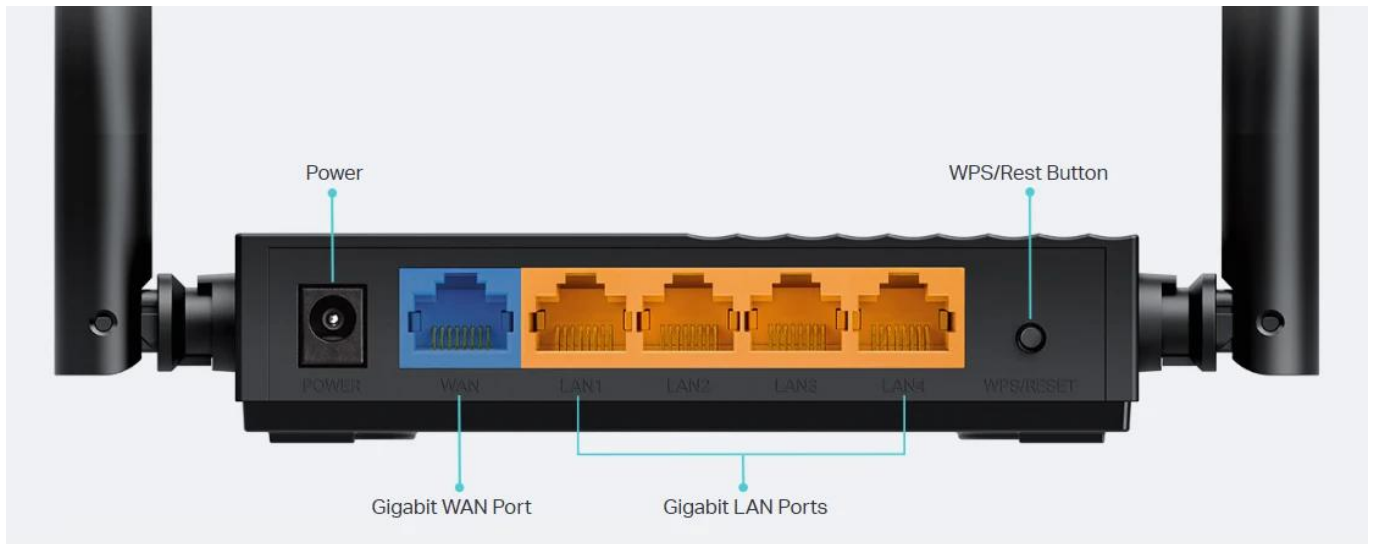

Pracovní režim přístupového bodu

Přepněte Archer C64 z pracovního režimu routeru do režimu přístupového bodu a transformujte svou stávající drátovou síť na bezdrátovou.