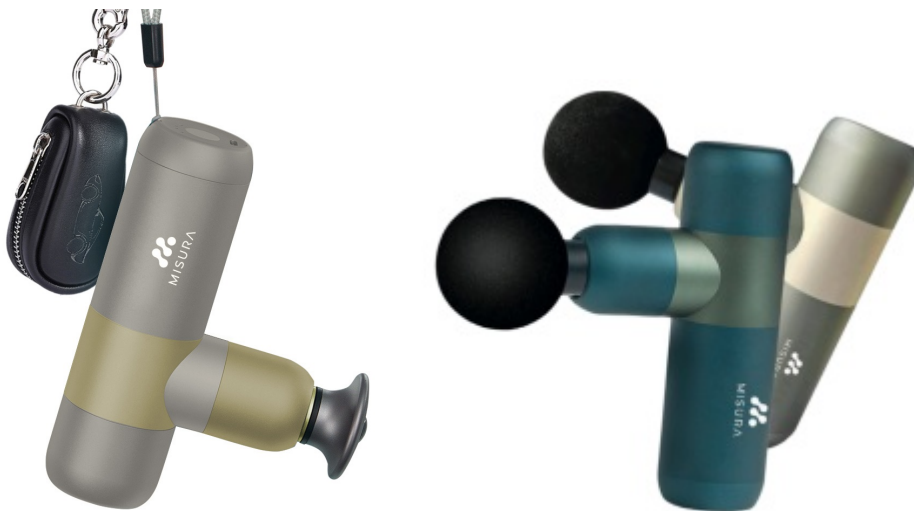

Ruční masážní pistole MISURA MB4 je určena pro uvolnění svalů a jejich relaxaci po sportovním výkonu, cvičení nebo dlouhém sezení v kanceláři. Dopřejte si kvalitní péči o vaše záda, ramena či šíji jednoduše v pohodlí domova. Toto zařízení disponuje **4 masážními hlavicemi**, které stimulují svalovou tkáň tlakovými pulsy. V důsledku toho pomáhá uvolnit svaly, zlepšuje krevní oběh a zrychluje regeneraci. Díky tomu snižuje také svalovou tenzi a bolest. Masážní přístroj **MISURA MB4** je výsledkem práce fyzioterapeutů, odborníků na svaly a profesionálních sportovců, aby bylo docíleno co nejefektivnějších výsledků formou domácí regenerace. Je vhodný **pro všechny věkové skupiny, příležitostné sportovce i pravidelné milovníky pohybu.**

Hlavní přednosti masážní pistole MISURA MB4

- Posiluje ohebnost svalů
- Urychluje regeneraci a růst svalů
- Snižuje obsah kyseliny mléčné těle, která se tvoří při posilování a zátěži
- Zlepšuje průtok krve

Ruční masážní zařízení aplikuje koncentrované **tlakové pulsy** hluboko do svalové tkáně. Tyto pulsy eliminují svalové uzly, pomáhají **uvolnit svaly**, zlepšovat krevní oběh a zvyšovat rozsah pohybu. Správné použití masážní pistole může rychle zkrátit dobu regenerace po výkonu a zároveň snížit napětí a případnou bolest svalů. Na výběr je ze **čtyř rychlostních stupňů** v rozsahu **1200 až 2800 úderů za minutu**. O napájení se stará vestavěná dobíjecí baterie s celkovou kapacitou 2000 mAh, která zajistí **až 4 hodiny provozu**. Aby se zabránilo příliš dlouhé době masáže jedné části těla, funkce **Smart Shutdown** automaticky vypne zařízení po 10 minutách používání. Zajistí potěší také možnost využít zařízení jako **powerbanku** k dobíjení mobilních telefonů či tabletů. Nabíjení je realizováno skrze konektor **USB typu C**.