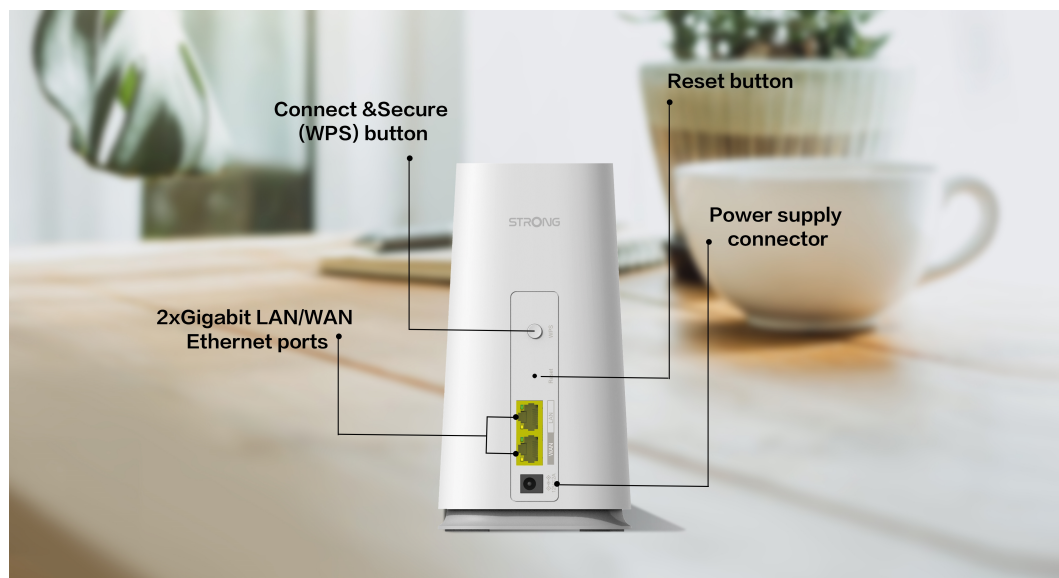

STRONG ATRIA WI-FI MESH HOME KIT 2100

Cena celkem:	1 894 Kč (bez DPH: 1 565 Kč)
Běžná cena:	2 083 Kč
Ušetříte:	189 Kč
Kód zboží:	NETSRG1028
Part No.:	MESHKIT2100
Záruka:	48 měs.
Stav:	Nové zboží

Popis

Strong ATRIA Wi-Fi Mesh Home Kit 2100

Sada Wi-Fi Mesh Home Kit 2100 využívá systém dvojice **dvoupásmových jednotek** (2,4 + 5 GHz) k dosažení bezproblémového celoplošného Wi-Fi pokrytí a **eliminaci slabé oblasti signálu**. Díky pokročilé **technologii Mesh** spolupracují jednotky na vytvoření jednotné sítě s jediným názvem sítě. Home Kit 2100 poskytuje rychlé a stabilní spojení rychlostí **až 2100 Mb/s** a spolupracuje s jakýmkoli standardním modemem nebo routerem. Tento systém je ideální pro pokrytí bezdrátovým signálem celé domácnosti (součástí balení jsou 2 jednotky).

Díky **inteligentnímu roamingu** se zařízení automaticky přepínají mezi jednotkami a poskytují tak stále silný signál v rámci jimi pokrývaného prostoru. Dvojice zařízení pokrývá Wi-Fi signálem plochu **až 200 m²** a pokud to nestačí, můžete přidat **až 4 další jednotky Home 2100 Add-on** pro pokrytí až 600 m².

ZÁKLADNÍ SPECIFIKACE

Standard: IEEE 802.11a/b/g/n/ac

Rychlost datového přenosu: 2,4 GHz - 300 Mbit/s, 5 GHz - 1733 Mbit/s

Anténa: 6x interní anténa

Porty: 1x Gigabit RJ-45 LAN, 1x Gigabit RJ-45 WAN

Frekvenční pásmo: 2,4 GHz, 5 GHz

Zabezpečení: WPA3, WPA2-Enterprise, WPA2-Personal, WPA-Enterprise, WPA-Personal

Podpora PoE: ne