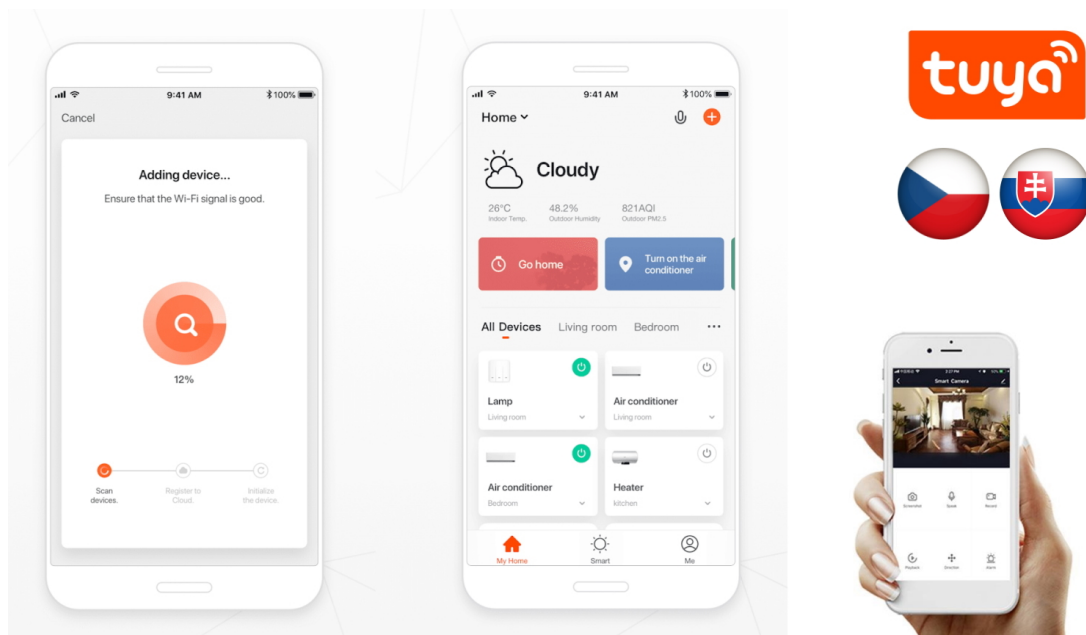

IMMAX NEO DIAMANTE 60W 80CM ZLATÉ

Cena celkem:	5 999 Kč
	(bez DPH: 4 958 Kč)
Běžná cena:	6 599 Kč
Ušetříte:	600 Kč
Kód zboží:	OSVIMM1169
Part No.:	07132-G80
Záruka:	36 měs.
Stav:	Nové zboží

Popis

IMMAX NEO DIAMANTE 60 W 80 cm

Inteligentní stropní světlo na první pohled zaujme propracovaným designem s lomenými hranami ve tvaru diamantu. Do každého interiéru vnese luxus, avšak při zachování jednoduchosti a střídmosti. Svítidlo lze propojit s chytrou bránou **IMMAX NEO PRO** a ovládat tak celou síť domácích světelných zdrojů skrze dálkový ovladač či aplikaci v mobilním telefonu. Komunikuje na bezdrátovém protokolu **Zigbee 3.0**, je plně kompatibilní se systémem Philips HUE a **podporuje hlasové asistenty** Amazon Alexa, Google Assistant a Apple Siri.

ZÁKLADNÍ SPECIFIKACE

Příkon: 60 W

Světelný tok: 4450 lm

Barevná teplota: 3000–6000 K

Index podání barev: >86

Stmívání: ano

Minimální životnost: 50000 hodin

Materiál: kov + plast

Vstupní napětí: AC 100–240 V

Rozměry: 800 × 800 × 100 mm