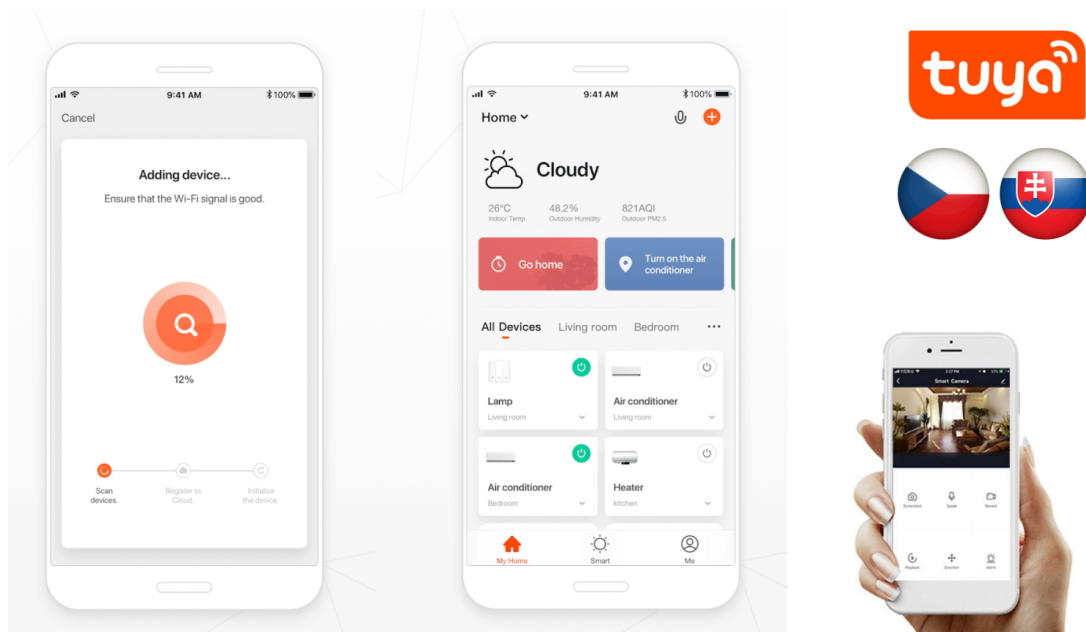

IMMAX NEO LÍNEA 40W 76CM BÍLÉ

Cena celkem:	3 499 Kč
	(bez DPH: 2 892 Kč)
Běžná cena:	3 849 Kč
Ušetříte:	350 Kč
Kód zboží:	OSVIMM1172
Part No.:	07137-W
Záruka:	36 měs.
Stav:	Nové zboží

Popis

IMMAX NEO LÍNEA 40 W

Designové LED nástěnné svítidlo stylově dotvoří atmosféru každého pokoje vaší chytré domácnosti. Díky vrchnímu i spodnímu osvětlení je vhodné také do před síní, na chodby a na schodiště. Svítidlo lze propojit s chytrou bránou **IMMAX NEO** a ovládat tak celou síť domácích světelných zdrojů skrze dálkový ovladač či aplikaci v mobilním telefonu. Komunikuje na bezdrátovém protokolu **Zigbee 3.0**, je plně kompatibilní se systémem Philips HUE a **podporuje hlasové asistenty** Amazon Alexa, Google Assistant a Apple Siri. Dálkový ovladač **Zigbee 3.0** je součástí balení.

ZÁKLADNÍ SPECIFIKACE

Příkon: 40 W

Světelný tok: 2160 lm

Barevná teplota: 2700–6500 K

Index podání barev: >86

Stmívání: ano

Minimální životnost: 50000 hodin

Materiál: kov + plast

Vstupní napětí: AC 100–240 V

Rozměry: 760 × 90 × 35 mm