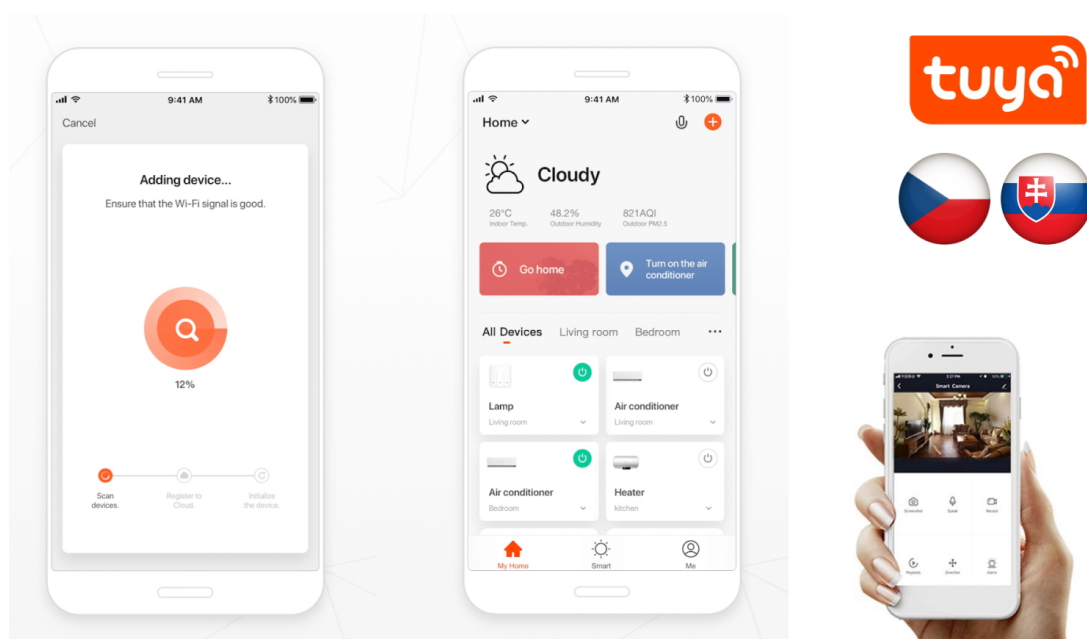

IMMAX NEO SMART TERMOSTATICKÁ HLAVICE

Cena celkem:	1 093 Kč (bez DPH: 904 Kč)
Běžná cena:	1 203 Kč
Ušetříte:	109 Kč
Kód zboží:	DAZIMM1016
Part No.:	07732L
Záruka:	24 měs.
Stav:	Nové zboží

Popis

IMMAX NEO Smart termostatická hlavice

Programovatelná termostatická hlavice na radiátory umožňuje **komfortní řízení topení s úsporou energie** odkudkoliv na světě pomocí mobilní aplikace **IMMAX NEO PRO** na platformě TUYA. K dispozici je samozřejmě také možnost lokálního ovládání tlačítky na těle hlavice. Termostat nabízí týdenní program, s možností volby mezi 5+2, 6+1 a 7 dnů x 6 režimů teploty a času, speciální funkce typu **prázdninový režim či funkce otevřeného okna** a také funkci zámku, která omezuje ovládání přímo z hlavice (vhodné jako dětský zámek nebo do pronajímaných nemovitostí). Naprogramované časové funkce jsou uloženy v hlavici a **fungují i při výpadku internetu**.

Upozornění:

Všechna Zigbee zařízení potřebují pro ovládání NEO BRIDGE PRO Smart Zigbee 3.0 v2.

Termostatická hlavice neovládá kotel.

ZÁKLADNÍ SPECIFIKACE

Kompatibilní s ventily: RA, RAV, RAVL

Rozměr ventilu: M30×1,5

Napájení: 3 V (2× 1,5 V / AA)

Přesnost: ± 1 °C