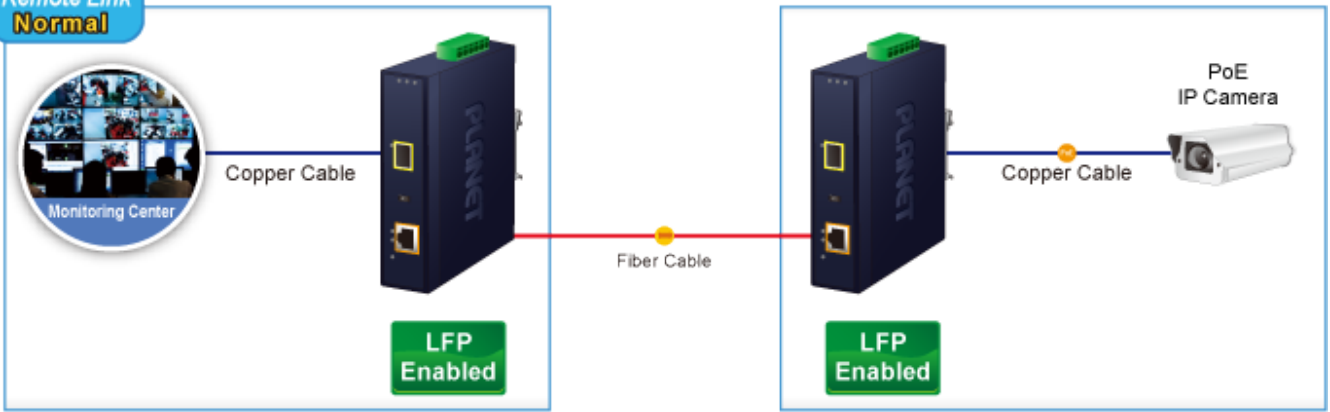

PLANET IGTP-802T

Cena celkem:	3 989 Kč
	(bez DPH: 3 296 Kč)
Běžná cena:	4 387 Kč
Ušetříte:	399 Kč
Kód zboží:	NETPLA2408
Part No.:	IGTP-802T
Záruka:	60 měs.
Stav:	Nové zboží

Popis

PLANET IGTP-802T

Průmyslový konvertor kombinuje ethernetovou konverzi **1000Base-SX na 10/100/1000Base-T** s PoE+ injektorem 802.3at s výkonem **až 30 W** pro levné a efektivní rozšíření sítě. K dispozici je **jeden port SC (1000Base-X, multimode, dosah až 550 m)** pro potřeby vaší sítě. Konvertor nabízí časově úsporné a cenově efektivní řešení pro uživatele a systémové integrátory, kteří rychle transformují svá sériová zařízení do sítě Ethernet bez nutnosti výměny stávajících sériových zařízení a softwarového systému.

Široký rozsah provozní teploty umožňuje umístit zařízení v téměř jakémkoliv obtížném prostředí. Kompaktní kovové pouzdro s krytím **IP30**, umožňuje montáž na lištu DIN, nebo na stěnu pro efektivní využití prostoru skříně. Napájení poskytuje integrovaný redundantní zdroj se širokým rozsahem napětí **DC 12-48 V / AC 24 V**, který je ideální pro provoz s vysokorychlostními aplikacemi vyžadujícími duální nebo záložní napájení.

ZÁKLADNÍ SPECIFIKACE

Fyzické vlastnosti:

Porty: 1x RJ-45 10/100/1000Base-T s PoE+ funkcí, 1x SC MM (1000Base-SX, 50/125 μ m, nebo 62,5/125 μ m)

Podpora přenosu: Frame 9KB

Provedení: DIN lišta, na zeď

Podpora OAM: ne

Remote Link Normal

Remote Link Broken