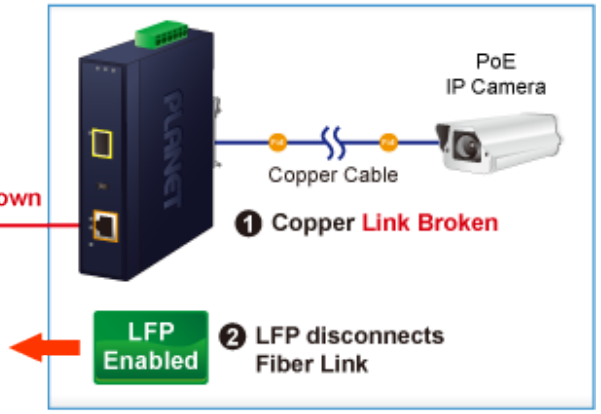

PLANET IGTP-802TS

Cena celkem:	4 081 Kč
	(bez DPH: 3 373 Kč)
Běžná cena:	4 489 Kč
Ušetříte:	408 Kč
Kód zboží:	NETPLA2409
Part No.:	IGTP-802TS
Záruka:	60 měs.
Stav:	Nové zboží

Popis

PLANET IGTP-802TS

Průmyslový konvertor kombinuje ethernetovou konverzi **1000Base-LX na 10/100/1000Base-T** s PoE+ injektorem 802.3at s výkonem **až 30 W** pro levné a efektivní rozšíření sítě. K dispozici je **jeden port SC (1000Base-X, singlemode, dosah až 20 km)** pro potřeby vaší sítě. Konvertor nabízí časově úsporné a cenově efektivní řešení pro uživatele a systémové integrátory, kteří rychle transformují svá sériová zařízení do sítě Ethernet bez nutnosti výměny stávajících sériových zařízení a softwarového systému.

Široký rozsah provozní teploty umožňuje umístit zařízení v téměř jakémkoliv obtížném prostředí. Kompaktní kovové pouzdro s krytím **IP30**, umožňuje montáž na lištu DIN, nebo na stěnu pro efektivní využití prostoru skříně. Napájení poskytuje integrovaný redundantní zdroj se širokým rozsahem napětí **DC 12-48 V / AC 24 V**, který je ideální pro provoz s vysokorychlostními aplikacemi vyžadujícími duální nebo záložní napájení.

Ochrana: ESD do 6 kV

Provozní teplota: -40 až 75 °C

Rozměry: 135 x 87 x 32 mm

Hmotnost: 416 g

Lze instalovat do šasi: ne

Remote Link Normal

Remote Link Broken

3 Fiber Link Down

- 1000BASE-SX/LX Fiber Optic
- 1000BASE-T UTP
- 1000BASE-T UTP with PoE