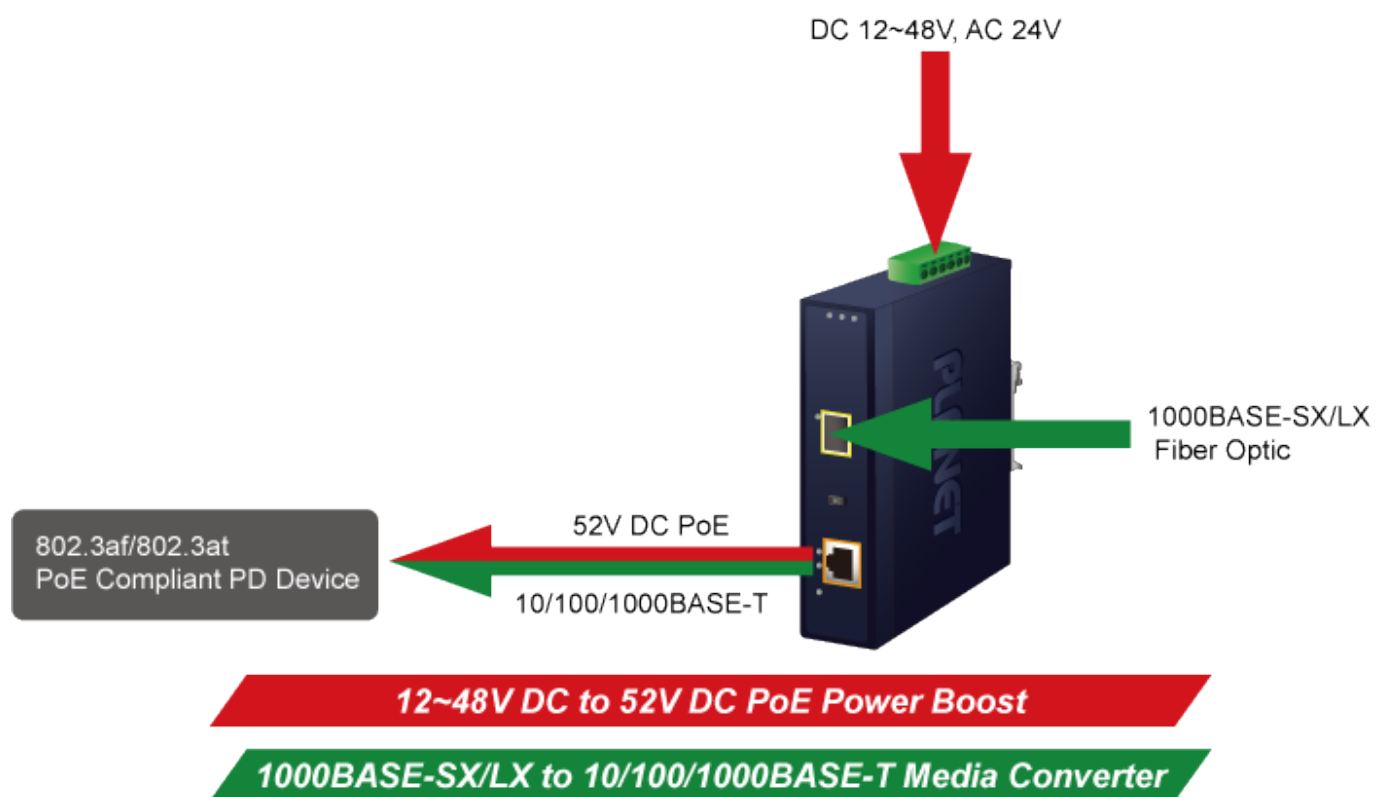

PLANET IGTP-802TS

Cena celkem:	4 081 Kč
	(bez DPH: 3 373 Kč)
Běžná cena:	4 489 Kč
Ušetříte:	408 Kč
Kód zboží:	NETPLA2409
Part No.:	IGTP-802TS
Záruka:	60 měs.
Stav:	Nové zboží

Popis

PLANET IGTP-802TS

Průmyslový konvertor kombinuje ethernetovou konverzi **1000Base-LX na 10/100/1000Base-T** s PoE+ injektorem 802.3at s výkonem **až 30 W** pro levné a efektivní rozšíření sítě. K dispozici je **jeden port SC (1000Base-X, singlemode, dosah až 20 km)** pro potřeby vaší sítě. Konvertor nabízí časově úsporné a cenově efektivní řešení pro uživatele a systémové integrátory, kteří rychle transformují svá sériová zařízení do sítě Ethernet bez nutnosti výměny stávajících sériových zařízení a softwarového systému.

Široký rozsah provozní teploty umožňuje umístit zařízení v téměř jakémkoliv obtížném prostředí. Kompaktní kovové pouzdro s krytím **IP30**, umožňuje montáž na lištu DIN, nebo na stěnu pro efektivní využití prostoru skříně. Napájení poskytuje integrovaný redundantní zdroj se širokým rozsahem napětí **DC 12-48 V / AC 24 V**, který je ideální pro provoz s vysokorychlostními aplikacemi vyžadujícími duální nebo záložní napájení.

ZÁKLADNÍ SPECIFIKACE

Fyzické vlastnosti:

Porty: 1x RJ-45 10/100/1000Base-T s PoE+ funkcí, 1x SC SM (1000Base-LX, 9/125µm)

Podpora přenosu: Frame 9KB

Provedení: DIN lišta, na zeď

Podpora OAM: ne

Napájení: 12-48 V DC, nebo 24 V AC, max. celkový příkon do 48 W (zdroj není součástí balení)

Ochrana: ESD do 6 kV

Provozní teplota: -40 až 75 °C

Rozměry: 135 x 87 x 32 mm

Hmotnost: 416 g

Lze instalovat do šasi: ne

Remote Link Normal

Remote Link Broken

3 Fiber Link Down