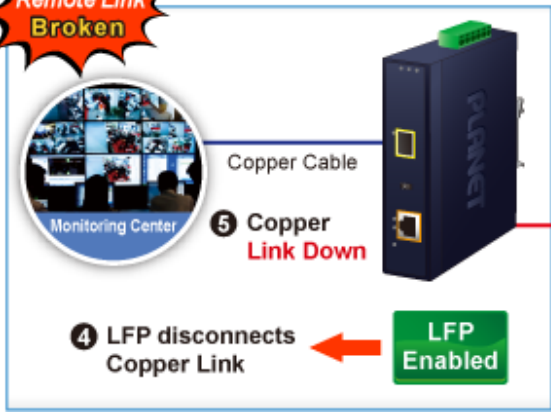

PLANET IGTP-802TS

Cena celkem:	4 081 Kč
	(bez DPH: 3 373 Kč)
Běžná cena:	4 489 Kč
Ušetříte:	408 Kč
Kód zboží:	NETPLA2409
Part No.:	IGTP-802TS
Záruka:	60 měs.
Stav:	Nové zboží

Popis

PLANET IGTP-802TS

Průmyslový konvertor kombinuje ethernetovou konverzi **1000Base-LX na 10/100/1000Base-T** s PoE+ injektorem 802.3at s výkonem **až 30 W** pro levné a efektivní rozšíření sítě. K dispozici je **jeden port SC (1000Base-X, singlemode, dosah až 20 km)** pro potřeby vaší sítě. Konvertor nabízí časově úsporné a cenově efektivní řešení pro uživatele a systémové integrátory, kteří rychle transformují svá sériová zařízení do sítě Ethernet bez nutnosti výměny stávajících sériových zařízení a softwarového systému.

Široký rozsah provozní teploty umožňuje umístit zařízení v téměř jakémkoliv obtížném prostředí. Kompaktní kovové pouzdro s krytím **IP30**, umožňuje montáž na lištu DIN, nebo na stěnu pro efektivní využití prostoru skříně. Napájení poskytuje integrovaný redundantní zdroj se širokým rozsahem napětí **DC 12-48 V / AC 24 V**, který je ideální pro provoz s vysokorychlostními aplikacemi vyžadujícími duální nebo záložní napájení.

Ochrana: ESD do 6 kV

Provozní teplota: -40 až 75 °C

Rozměry: 135 x 87 x 32 mm

Hmotnost: 416 g

Lze instalovat do šasi: ne

Remote Link Normal

Remote Link Broken

3 Fiber Link Down

- 1000BASE-SX/LX Fiber Optic
- 1000BASE-T UTP
- 1000BASE-T UTP with PoE