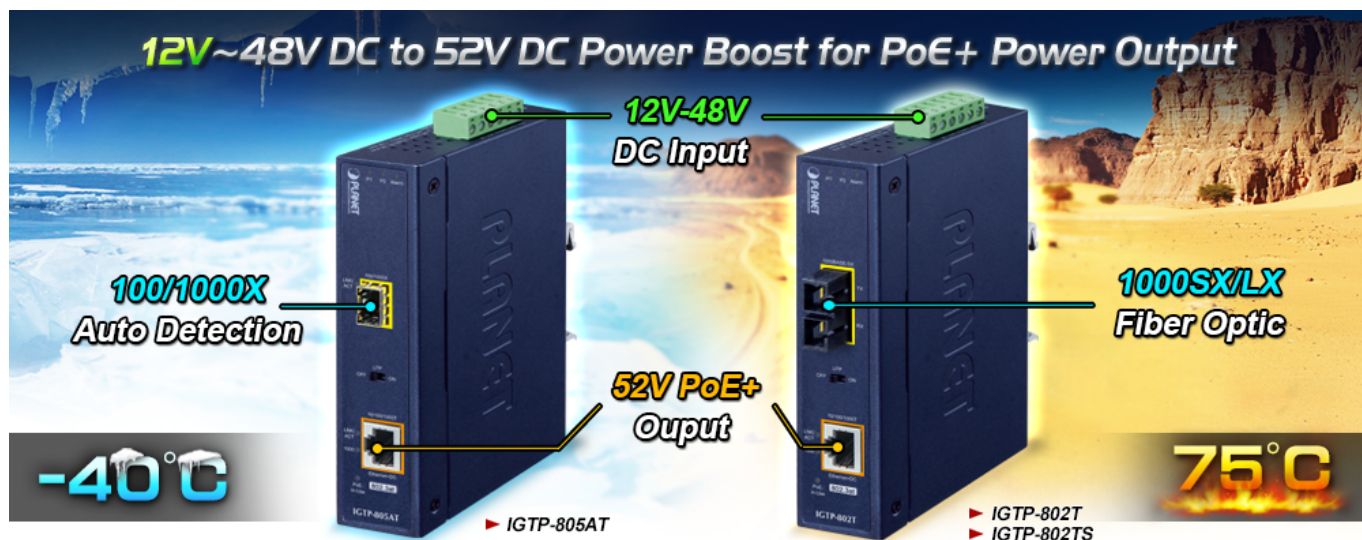

PLANET IGTP-802TS

Cena celkem:	4 081 Kč
	(bez DPH: 3 373 Kč)
Běžná cena:	4 489 Kč
Ušetříte:	408 Kč
Kód zboží:	NETPLA2409
Part No.:	IGTP-802TS
Záruka:	60 měs.
Stav:	Nové zboží

Popis

PLANET IGTP-802TS

Průmyslový konvertor kombinuje ethernetovou konverzi **1000Base-LX na 10/100/1000Base-T** s PoE+ injektorem 802.3at s výkonem **až 30 W** pro levné a efektivní rozšíření sítě. K dispozici je **jeden port SC (1000Base-X, singlemode, dosah až 20 km)** pro potřeby vaší sítě. Konvertor nabízí časově úsporné a cenově efektivní řešení pro uživatele a systémové integrátory, kteří rychle transformují svá sériová zařízení do sítě Ethernet bez nutnosti výměny stávajících sériových zařízení a softwarového systému.

Široký rozsah provozní teploty umožňuje umístit zařízení v téměř jakémkoliv obtížném prostředí. Kompaktní kovové pouzdro s krytím **IP30**, umožňuje montáž na lištu DIN, nebo na stěnu pro efektivní využití prostoru skříně. Napájení poskytuje integrovaný redundantní zdroj se širokým rozsahem napětí **DC 12-48 V / AC 24 V**, který je ideální pro provoz s vysokorychlostními aplikacemi vyžadujícími duální nebo záložní napájení.

ZÁKLADNÍ SPECIFIKACE

Fyzické vlastnosti:

Porty: 1x RJ-45 10/100/1000Base-T s PoE+ funkcí, 1x SC SM (1000Base-LX, 9/125µm)

Podpora přenosu: Frame 9KB

Provedení: DIN lišta, na zeď

Podpora OAM: ne

Napájení: 12-48 V DC, nebo 24 V AC, max. celkový příkon do 48 W (zdroj není součástí balení)

Ochrana: ESD do 6 kV

Provozní teplota: -40 až 75 °C

Rozměry: 135 x 87 x 32 mm

Hmotnost: 416 g

Lze instalovat do šasi: ne

Remote Link Normal

Remote Link Broken

3 Fiber Link Down