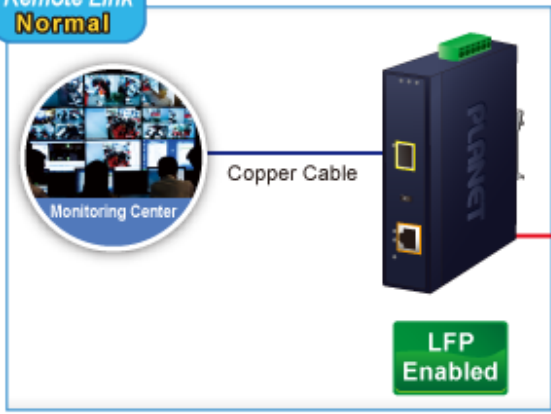

PLANET IGTP-802TS

Cena celkem:	4 081 Kč
	(bez DPH: 3 373 Kč)
Běžná cena:	4 489 Kč
Ušetříte:	408 Kč
Kód zboží:	NETPLA2409
Part No.:	IGTP-802TS
Záruka:	60 měs.
Stav:	Nové zboží

Popis

PLANET IGTP-802TS

Průmyslový konvertor kombinuje ethernetovou konverzi **1000Base-LX na 10/100/1000Base-T** s PoE+ injektorem 802.3at s výkonem **až 30 W** pro levné a efektivní rozšíření sítě. K dispozici je **jeden port SC (1000Base-X, singlemode, dosah až 20 km)** pro potřeby vaší sítě. Konvertor nabízí časově úsporné a cenově efektivní řešení pro uživatele a systémové integrátory, kteří rychle transformují svá sériová zařízení do sítě Ethernet bez nutnosti výměny stávajících sériových zařízení a softwarového systému.

Široký rozsah provozní teploty umožňuje umístit zařízení v téměř jakémkoliv obtížném prostředí. Kompaktní kovové pouzdro s krytím **IP30**, umožňuje montáž na lištu DIN, nebo na stěnu pro efektivní využití prostoru skříně. Napájení poskytuje integrovaný redundantní zdroj se širokým rozsahem napětí **DC 12-48 V / AC 24 V**, který je ideální pro provoz s vysokorychlostními aplikacemi vyžadujícími duální nebo záložní napájení.

Ochrana: ESD do 6 kV

Provozní teplota: -40 až 75 °C

Rozměry: 135 x 87 x 32 mm

Hmotnost: 416 g

Lze instalovat do šasi: ne

Remote Link Normal

Remote Link Broken

3 Fiber Link Down

- 1000BASE-SX/LX Fiber Optic
- 1000BASE-T UTP
- 1000BASE-T UTP with PoE