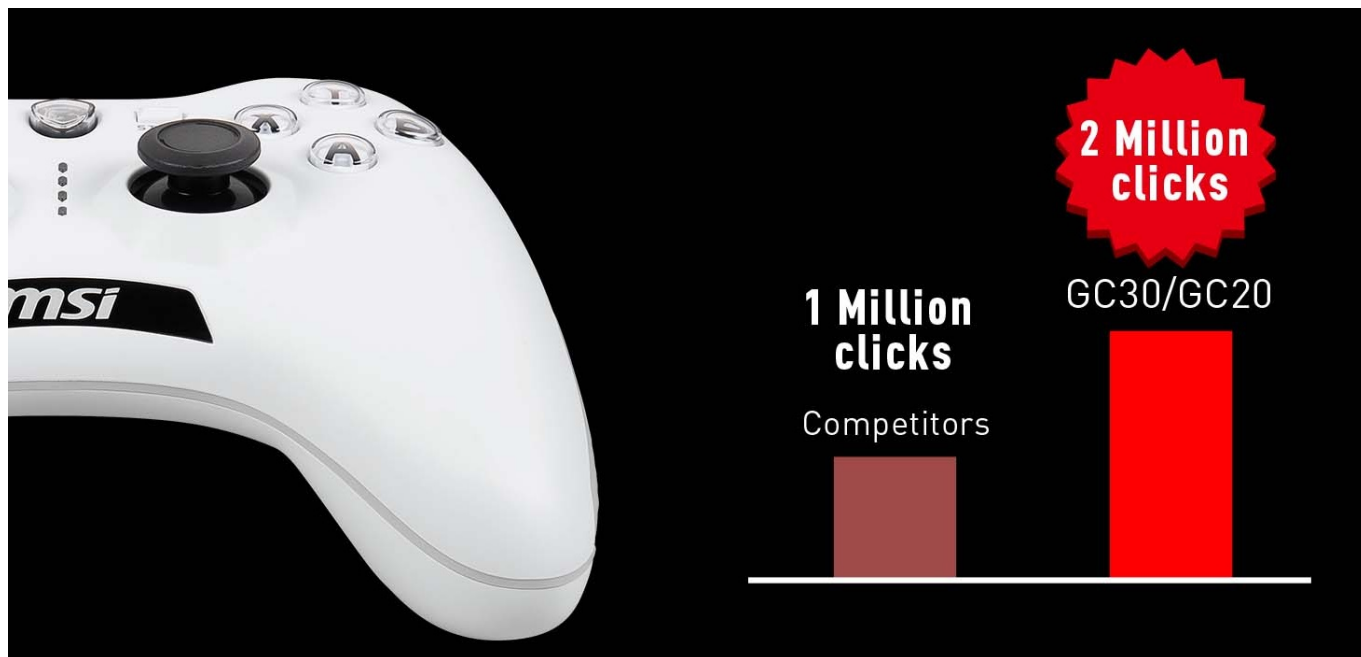

Drátový herní ovladač MSI Force GC20 V2 pro PC, PS3 nebo Android. Je navržen pro mimořádně přesný a hladký pohyb. **Analogové páčky z řady Force GC** zajišťují efektivní a plynulý pohyb, ať už se kličkujete ve zběsilých přestřelkách, nebo se tiše plížíte za zády nepřátel.

Precizní pohyb oceníte také při řízení vozů nebo ve sportovních hrách. V porovnání s jinými ovladači se modelová řada Force GC vyznačuje přítomností mimořádně odolných spínačů s **životností až 2 miliony stisknutí**. Ovladač je uvnitř osazen **duálním vibračním motorkem pro haptickou zpětnou vazbu** a ještě intenzivnější zážitky z hraní.

MSI Force GC20 V2

Pro optimální herní zážitek nabízí herní ovladač **osmisměrový D-pad s vyměnitelným kovovým krytem**, který na místě drží díky prémiovému magnetickému designu. V závislosti na typu hry můžete snadno vybrat preferovaný povrch. Vhodnou přílohou jsou i **pryžové boční rukojeti** na obou držadlech k zajištění pevného úchopu. Gamepad je vybaven **duálním vibračním motorem**. Ovladač lze připojit pomocí přiloženého 2 m dlouhého USB kabelu. Součástí balení je také **30 cm dlouhý OTG kabel** pro připojení k zařízením Android.