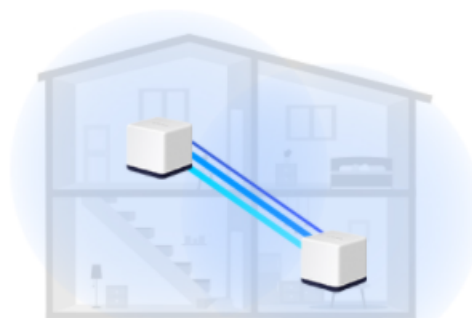

**Popis****Mercusys Halo H50G 2 ks**

Halo funguje jako unifikovaný systém, který poskytuje **dostatečné pokrytí signálem Wi-Fi** v každé části vašeho domova. Mercusys Mesh Technology poskytuje neuvěřitelně **rychlý a stabilní zážitek** z připojení. Zařízení se automaticky připojí k vysílači s nejsilnějším signálem a s nejvyšší kapacitou. Už **žádné čekání** při načítání a ukládání do mezipaměti při pohybu v domácnosti!

Apartment

 2.4 GHz wireless connection

Multi-Story House

 5 GHz wireless connection

Jednotky poskytují díky integrovaným anténám a duální technologii Wi-Fi rychlost přenosu **až 600 Mb/s** pro pásmo 2,4 GHz a **až 1300 Mb/s** pro pásmo 5 GHz. Třikrát vyšší propustnost díky technologii **802.11ac**, ve srovnání s předchozí generací Wi-Fi sítí, umožňuje udržet všechna vaše zařízení připojená při zachování maximální možné propustnosti. Pokud dojde k poruše jednotky v celém systému a dojde tak k odpojení dalšího vysílače od sítě, sama se okamžitě snaží vyhledat vhodnou náhradu, aby nedošlo k výpadku pokrytí. Pokud potřebujete pokrytí ještě rozšířit, stačí jednoduše dokoupit další jednotky.