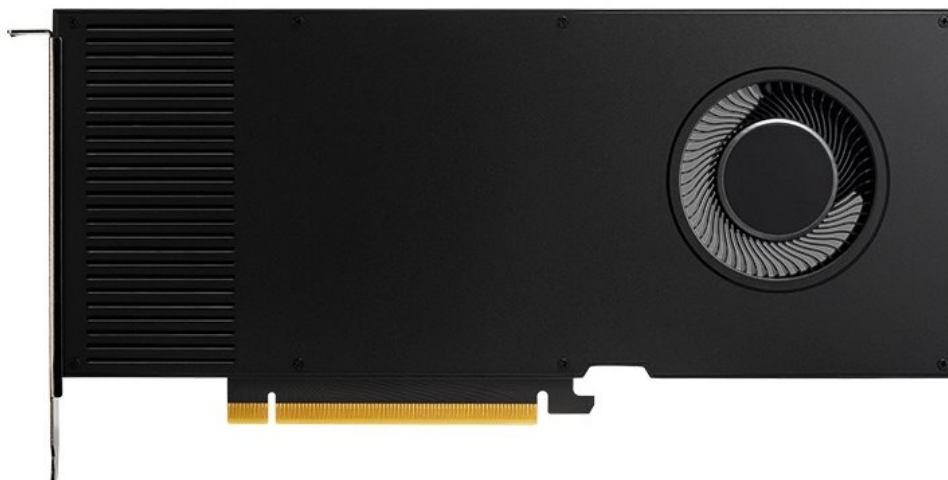

PNY NVIDIA RTX A4000 16GB

Cena celkem:	24 382 Kč (bez DPH: 20 151 Kč)
Běžná cena:	26 820 Kč
Ušetříte:	2 438 Kč
Kód zboží:	VGPNY2038
Part No.:	VCNRTXA4000-SB
Záruka:	36 měs.
Stav:	Nové zboží

Popis**PNY NVIDIA RTX A4000 - zažijte výkon aplikací naplno**

Grafická karta PNY NVIDIA RTX A4000 s novou architekturou **NVIDIA Ampere** je navržena pro všechny profesionály napříč obory. NVIDIA Ampere přináší **vylepšený Ray-Tracing** v reálném čase, rychlejší umělou inteligenci a pokročilé grafické a výpočetní funkce, které usnadní činnost všem **tvůrcům, designérům, inženýrům a vědcům**. Technologii **RTX** podporuje postupně stále více a více profesionálních aplikací, zvyšuje se flexibilita využití a také akcelerace daného softwaru.

Kromě vyššího výkonu a rychlosti disponuje grafická karta PNY NVIDIA RTX A4000 **16 GB grafické paměti typu GDDR6**, které zvládnou každý úkol bez omezení. Grafická karta PNY NVIDIA RTX A4000 disponuje **RT jádry** pro zrychlení vykreslování obsahu ve fotorealistické kvalitě a **až 2x rychleji než předchozí generace**. **Tensor jádra** urychlují pracovní postupy, zlepšují AI a celkovou činnost.

DisplayPort s Audio

HDCP 2.2

Shader Model 5.1

OpenGL 4.6

DirectX 12

Vulkan 1.2

Max rozlišení - 7680 x 4320

Podpora DisplayPort 1.4