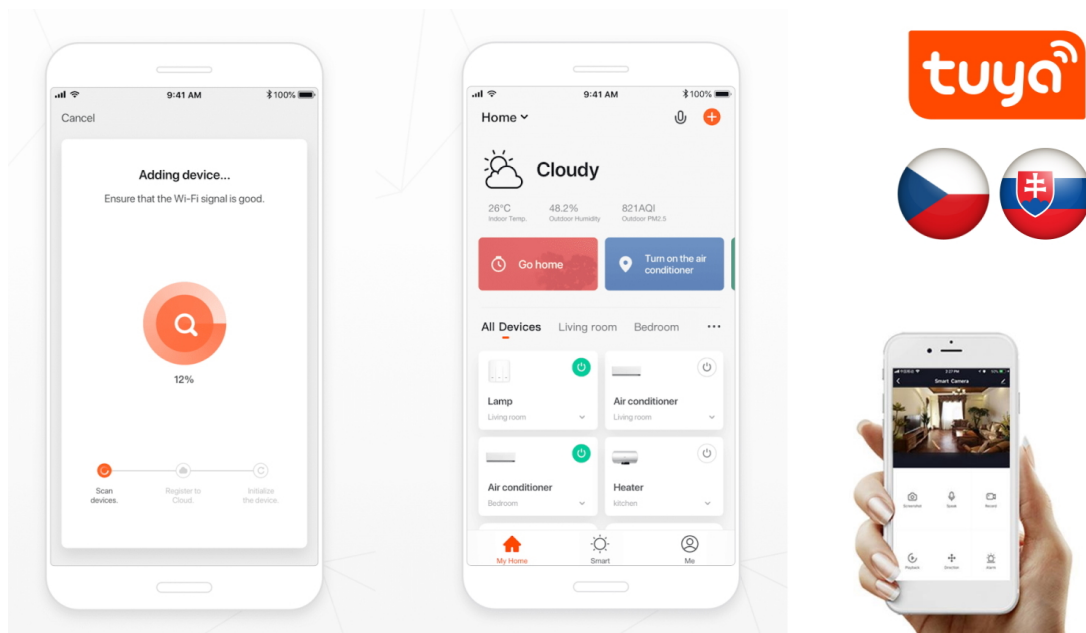

IMMAX NEO CÉČKO 43W ČERNÉ

Cena celkem:	5 899 Kč
	(bez DPH: 4 875 Kč)
Běžná cena:	6 489 Kč
Ušetříte:	590 Kč
Kód zboží:	OSVIMM1217
Part No.:	07134L
Záruka:	36 měs.
Stav:	Nové zboží

Popis

IMMAX NEO CÉČKO 43 W

Designové LED **závěsné** stropní svítidlo pro chytrou domácnost. Tvar připomínající písmeno C a robustnější provedení zaujme na první pohled a zároveň skvěle zapadne do každého moderního interiéru. Svítidlo lze propojit s chytrou bránou **IMMAX NEO PRO** a ovládat celou síť domácích světelných zdrojů skrze dálkový ovladač či aplikaci v mobilním telefonu. I na dálku tak můžete vytvořit ideální osvětlení, změnit barvu světla od teplé bílé po studenou či nastavit vlastní světelný režim. Svítidlo využívá platformu TUYA a pracuje na technologii Zigbee 3.0. Navíc je plně kompatibilní se systémy Philips HUE, Tahoma, Lidl, Ikea a **podporuje hlasové asistenty** Amazon Alexa, Google Assistant a Apple Siri. Dálkový ovladač **Zigbee 3.0** je součástí balení.

ZÁKLADNÍ SPECIFIKACE

Příkon: 43 W

Světelný tok: 3150 lm

Barevná teplota: 2700–6500 K

Index podání barev: >86

Stmívání: ano

Minimální životnost: 50000 hodin

Materiál: kov + plast