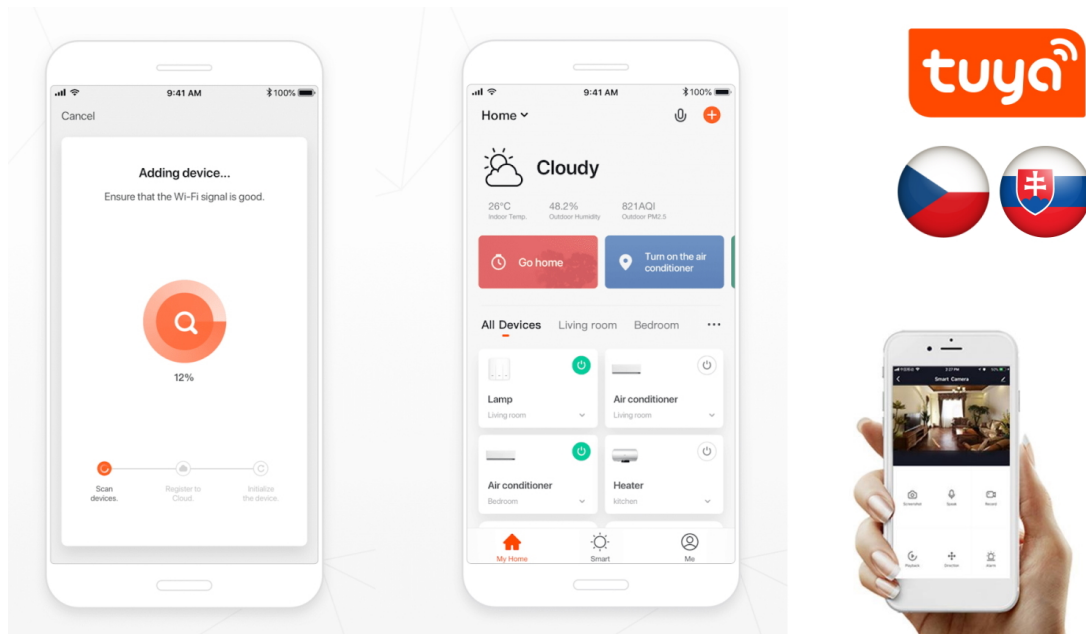

IMMAX NEO ROUND 35W 70CM ČERNÉ

Cena celkem: **4 990 Kč**

(bez DPH: 4 124 Kč)

Běžná cena: **5 489 Kč**

Ušetříte: **499 Kč**

Kód zboží: OSVIMM1218

Part No.: 07140-B70

Záruka: 36 měs.

Stav: Nové zboží

Popis

IMMAX NEO ROUND 35 W 70 cm

LED stropní svítidlo pro chytrou domácnost na první pohled zaujme svým kruhovým designem a zajistí dokonalé osvětlení obývací místnosti. Svítidlo lze propojit s chytrou bránou **IMMAX NEO PRO** a ovládat celou síť domácích světelných zdrojů skrze dálkový ovladač či aplikaci v mobilním telefonu. I na dálku tak můžete vytvořit ideální osvětlení, změnit barvu světla od teplé bílé po studenou či nastavit vlastní světelný režim. Svítidlo využívá platformu TUYA a pracuje na technologii Zigbee 3.0. Navíc je plně kompatibilní se systémy Philips HUE, Tahoma, Lidl, Ikea a **podporuje hlasové asistenty** Amazon Alexa, Google Assistant a Apple Siri. Dálkový ovladač **Zigbee 3.0** je součástí balení.

ZÁKLADNÍ SPECIFIKACE

Příkon: 35 W

Světelný tok: 1750 lm

Barevná teplota: 2700-6500 K

Index podání barev: >86

Stmívání: ano

Minimální životnost: 50000 hodin

Materiál: kov + plast

Vstupní napětí: AC 100-240 V