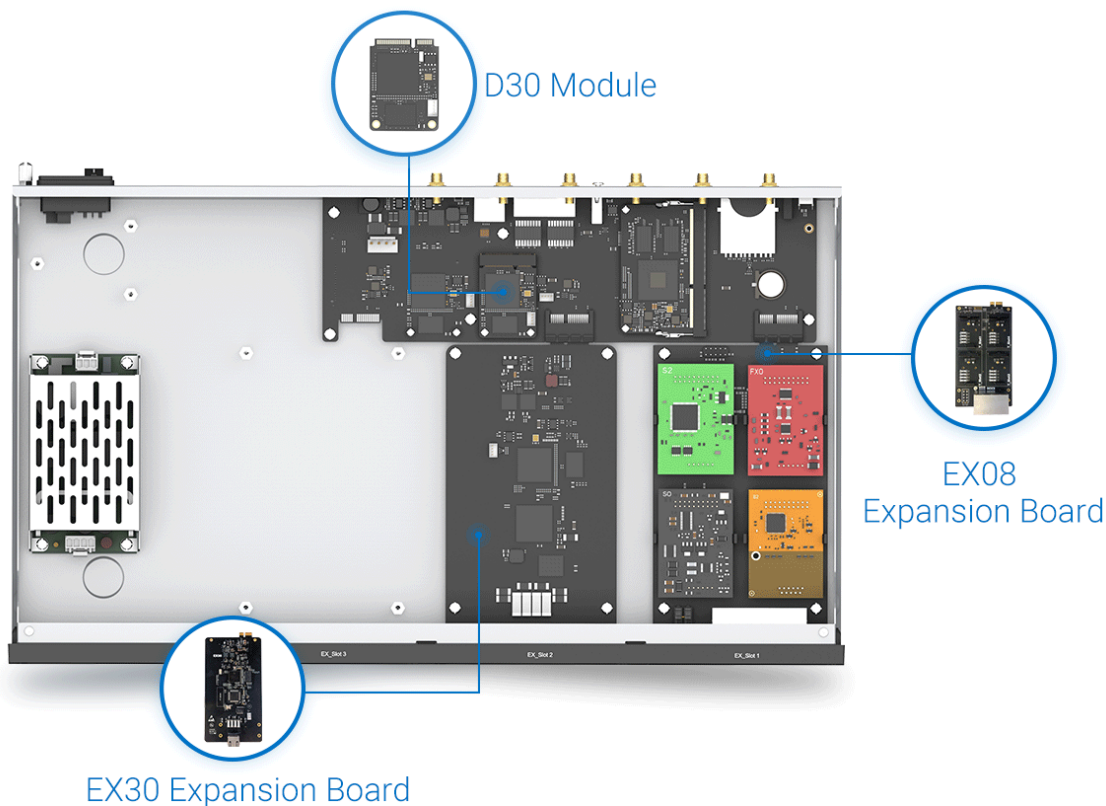

YEASTAR EX08 ROZŠIŘUJÍCÍ KARTA

Cena celkem:	1 975 Kč (bez DPH: 1 633 Kč)
Běžná cena:	2 173 Kč
Ušetříte:	198 Kč
Kód zboží:	TLIYES1022
Part No.:	10000169
Záruka:	3 roky / roků
Stav:	Nové zboží

Popis

Yeastar EX08 rozšiřující karta

Po vložení této karty do ústředny Yeastar S100 nebo S300 získáte možnost **rozšíření ústředny o 4 moduly** typu S2 (2x analogový telefon), O2 (2x analogová linka), SO (1x an. telefon, 1x an. linka), BRI (2x ISDN2) nebo GSM (1x GSM kanál, modul verze SIM800).

Do ústředny S100 lze vložit max. 2 karty EX08, do S300 V2 max. 3 karty EX08 a do S300 V4 max. 2 karty EX08.

ZÁKLADNÍ SPECIFIKACE

Funkce: rozšiřující karta pro volitelné moduly

Kompatibilní moduly: S2, O2, SO, BRI, GSM

Kompatibilita: Yeastar S100, S300

Možné kombinace rozšiřujících karet pro ústřednu S100 a S300 V4:

Rozšiřující karta	Sloupec1	Počet volných pozic pro moduly S2, O2, SO, BRI a GSM	Počet E1/T1/PRI
EX08	EX30		
0	0	0	0
0	1	0	1
0	2	0	2
1	0	4	0
1	1	4	1
2	0	8	0