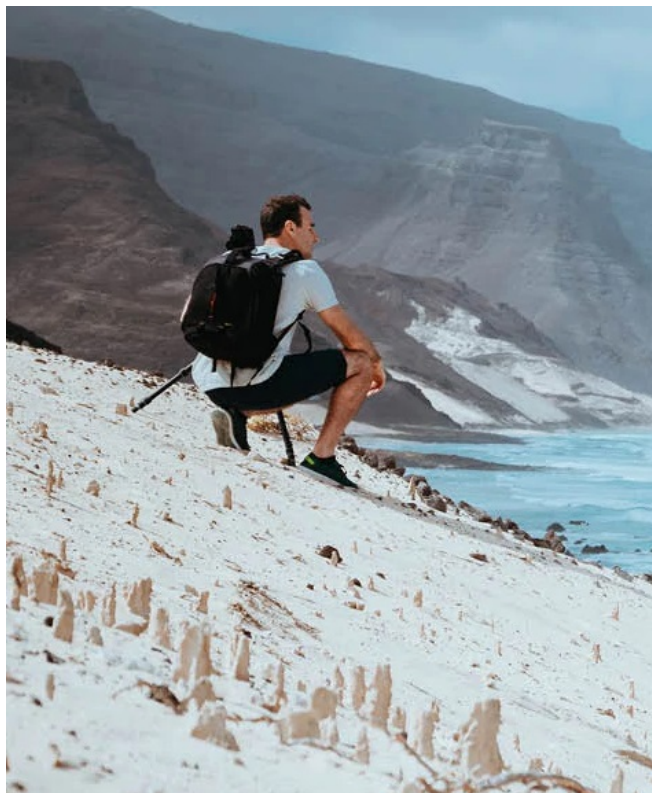

Rollei stativ Rock Solid Tripod Alpha XL Mark III s extrémní odolností proti vnějším vlivům je ideálním příslušenstvím do náročných outdoorových podmínek. Jedná se o největší a nejodolnější stativ z nové modelové řady Rock Solid Mark III, dosahuje **maximální výšky 193 cm** a zvládne **nosnost až 40 kg**. Je tak připraven nést špičkové fotoaparáty a kamery s rozsáhlým příslušenstvím bez jediného zavravorání.

Stativové nohy jsou rozděleny na jednotlivé segmenty, díky čemuž dosahují **vyšší stability v nepříznivých povětrnostních podmínkách**. Navíc díky úhlu efektivně rozprostírají celkovou zátěž. **Rollei Stativ Rock Solid Tripod Alpha XL Mark III** je vhodný pro umístění na jakýkoli povrch - od citlivých podlah až po kamenité stezky nebo ledové plochy. **Rychloupínací prvky** podpoří snadnou manipulaci. **Stabilní rameno stativu** vám umožní bezpečně realizovat všechny vaše fotografické myšlenky.

Vysoce odolný profesionální stativ s nosností **až 40 kg** je ideální především pro náročné fotografy. Maximální výška **193 cm** vám pomůže dosáhnout požadovaného úhlu záběru, zatímco voděodolné, **karbonové nohy** zajistí nekompromisní stabilitu. Horní segmenty mají odolnou **výztuhu z pěnové pryže**, můžete tak stativ používat i v mrazivém chladu nebo jej pohodlně nosit na rameni. Samozřejmostí jsou praktické rychloupínáky na uzamčení nožek v požadované výšce. Pro přesné vyrovnaní jsou k dispozici dvě vodováhy. Základnou stativu jsou **gumové koncovky**, které můžete v případě potřeby sejmout a použít ocelové hroty. Součástí balení je praktická brašna.