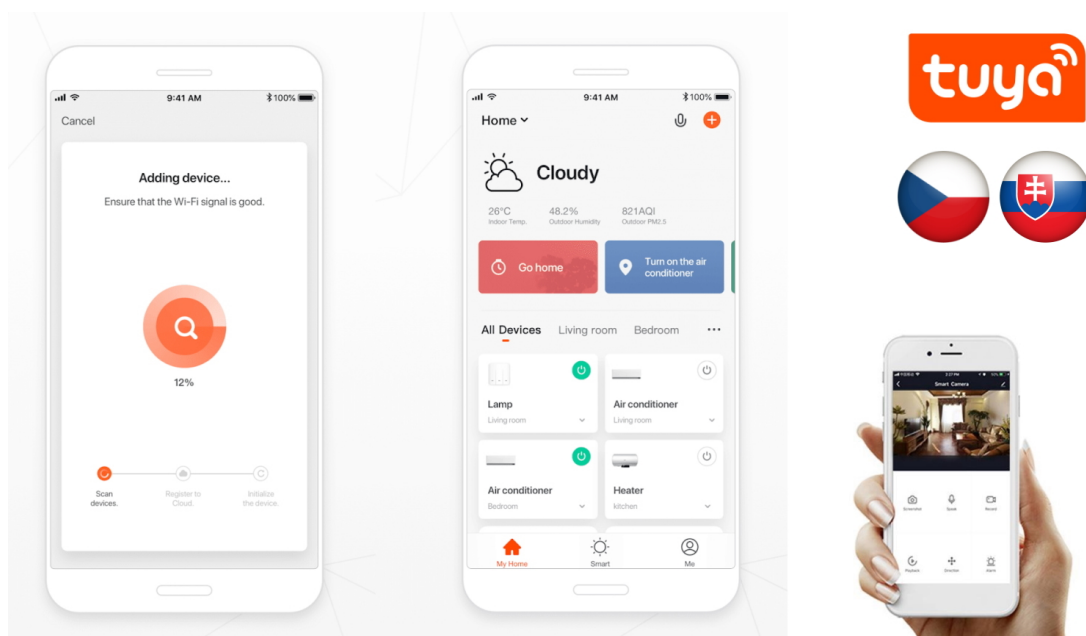

IMMAX NEO E27 11W RGB+CCT

Cena celkem:	269 Kč (bez DPH: 222 Kč)
Běžná cena:	296 Kč
Ušetříte:	27 Kč
Kód zboží:	OSVIMM1227
Part No.:	07743L
Záruka:	24 měs.
Stav:	Nové zboží

Popis

IMMAX NEO E27 11 W RGB+CCT

Chytrá, **stmívatelná**, barevná LED žárovka umožňuje **nastavení barvy a jasu** světla dle aktuální potřeby. Kromě **RGB** barevné škály je možné měnit také teplotu světla od teplé až po studenou bílou. Žárovka je založena na bezpečné a spolehlivé bezdrátové komunikaci **ZigBee 3.0**.

POZOR

Toto není Wi-Fi žárovka, vyžaduje použití s dálkovým ovladačem (07087-2) nebo pro použití s aplikací IMMAX NEO PRO je nutné zakoupit Immax NEO BRIDGE PRO Smart Zigbee 3.0 (07117-2), popřípadě jiný hub/bridge/gateway na platformě TUYA, který komunikuje pomocí standardu ZigBee 3.0.

ZÁKLADNÍ SPECIFIKACE

Patice: E27

Příkon: 11 W

Svítilivost: 1055 lm

Barva světla: RGB + teplá-studená bílá

Barevná teplota: 2700-6500 K

Stmívání: ano