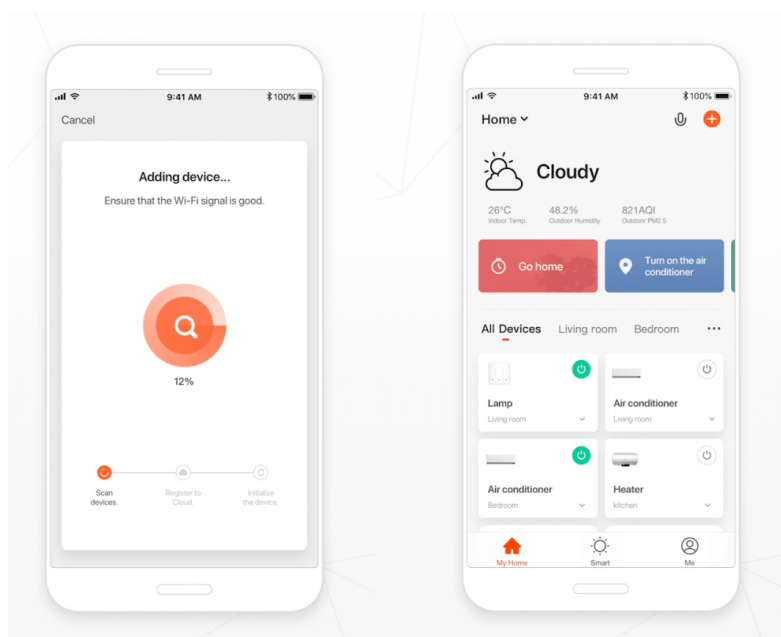

IMMAX NEO LITE SMART venkovní vypínač

Venkovní vypínač pro chytrý dům umožňuje **vzdáleně ovládat světelná a jiná el. zařízení** a mít tak domácnost pod kontrolou. K nastavení je nutná aplikace IMMAX NEO PRO, která je kompatibilní s iOS, Android, TUYA a hlasovými asistenty Amazon Alexa, Apple Siri zkratky a Google Assistant. Vypínač je odolný vůči vodě i ostatním přírodním podmínkám dle certifikace **IP68**.