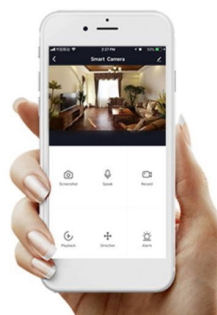

IMMAX NEO LITE SMART venkovní vypínač

Venkovní vypínač pro chytrý dům umožňuje **vzdáleně ovládat světelná a jiná el. zařízení** a mít tak domácnost pod kontrolou. K nastavení je nutná aplikace IMMAX NEO PRO, která je kompatibilní s iOS, Android, TUYA a hlasovými asistenty Amazon Alexa, Apple Siri zkratky a Google Assistant. Vypínač je odolný vůči vodě i ostatním přírodním podmínkám dle certifikace **IP68**.