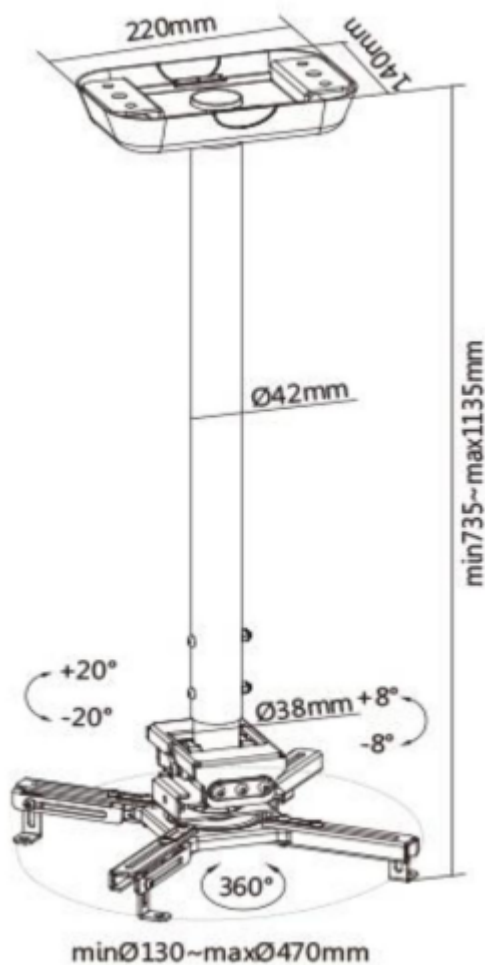

Popis

Sunne by Elite Screen PRO300XL2

Držák na strop pro projektory. Maximální zatížení tohoto držáku je **35 kg**. Držák nabízí naklopení 8° a otočení 360°.

ZÁKLADNÍ SPECIFIKACE

Max. zatížení: 35 kg

Vzdálenost od stropu: 740-1140 mm