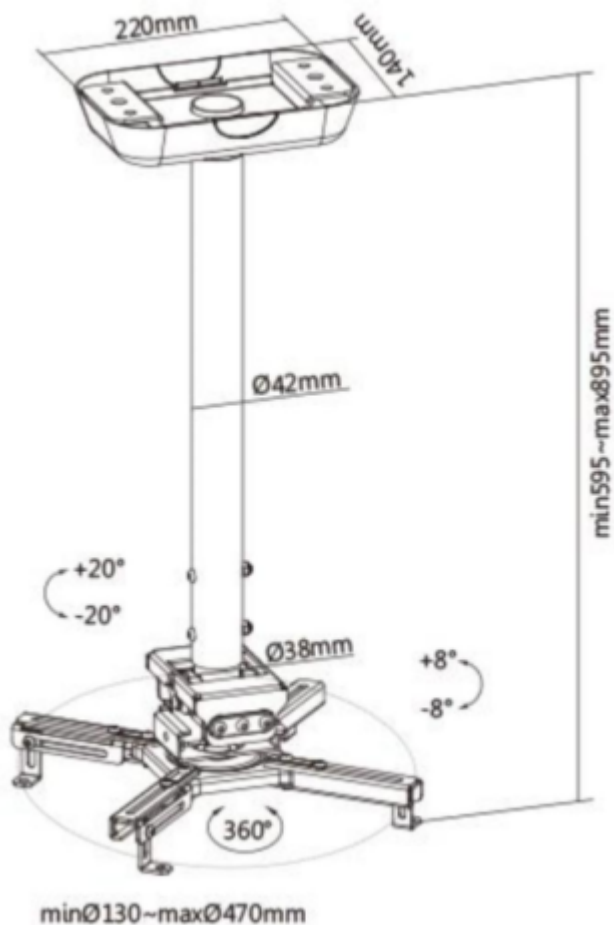

### Sunne by Elite Screen PRO300M2

Držák na strop pro projektory. Maximální zatížení tohoto držáku je **35 kg**. Držák nabízí naklopení 8° a otočení 360°.

### ZÁKLADNÍ SPECIFIKACE

**Max. zatížení:** 35 kg

**Vzdálenost od stropu:** 600 - 900 mm

**Materiál:** ocel

**Barva:** bílá

---

[Informační list](#)