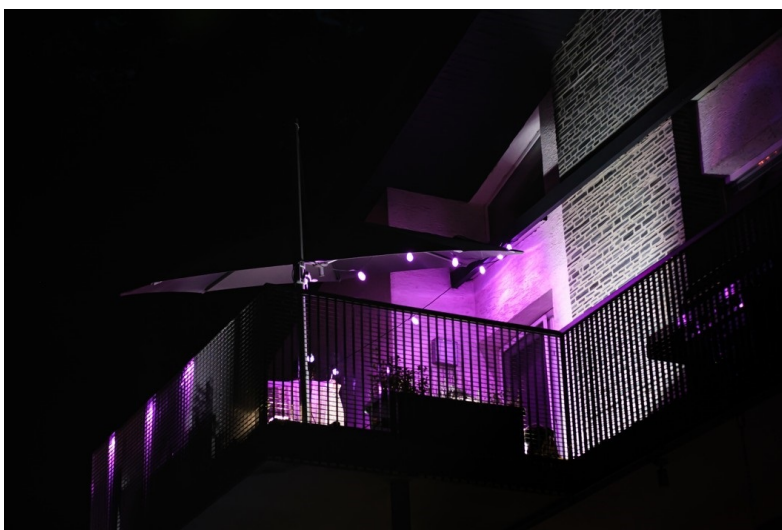

IMMAX NEO LITE SMART VENKOVNÍ DEKORAČNÍ LED ŘETĚZ 15M

Cena celkem:	2 499 Kč
	(bez DPH: 2 065 Kč)
Běžná cena:	2 749 Kč
Ušetříte:	250 Kč
Kód zboží:	OSVIMM1232
Part No.:	07900L
Záruka:	24 měs.
Stav:	Nové zboží

Popis**Osvětlení IMMAX NEO LITE Smart - rozehrajte správnou magii světla**

Dekorační LED osvětlení IMMAX NEO LITE Smart na každou párty. **Chytrá venkovní girlanda** rozsvítí pobyt venku řadou barev a při oslavě narozenin, garden párty, grilování nebo třeba jen posezení s přáteli vykouzlí jedinečnou atmosféru. **Smart venkovní dekorativní LED řetěz IMMAX NEO LITE** je ideální pro osvětlení teras, pergol zahrad či jiných venkovních objektů.

Díky **délce 15 metrů** je řetěz dostatečně dlouhý a umožní vám vytvořit pestrobarevné prostředí podle představ. Světlo ovládáte jednoduše pomocí mobilní **aplikace Immax NEO PRO** nebo dálkového ovládání, které je součástí balení. Snadno nastavíte barvu, jas nebo teplotu světla. Díky **certifikaci IP65** je Smart osvětlení IMMAX **odolné proti tryskající vodě** a nemusíte se bát rozvěšení třeba v blízkosti bazénu.

IMMAX NEO LITE Smart venkovní dekorační LED řetěz 15 m

Chytrá stmívatelná LED girlanda je založena na energeticky úsporné, bezpečné a spolehlivé bezdrátové komunikaci **Wi-Fi**. V okamžiku vytvoříte dokonalou barevnou atmosféru a proměníte každé grilování v kouzelné posezení. Pomocí aplikace