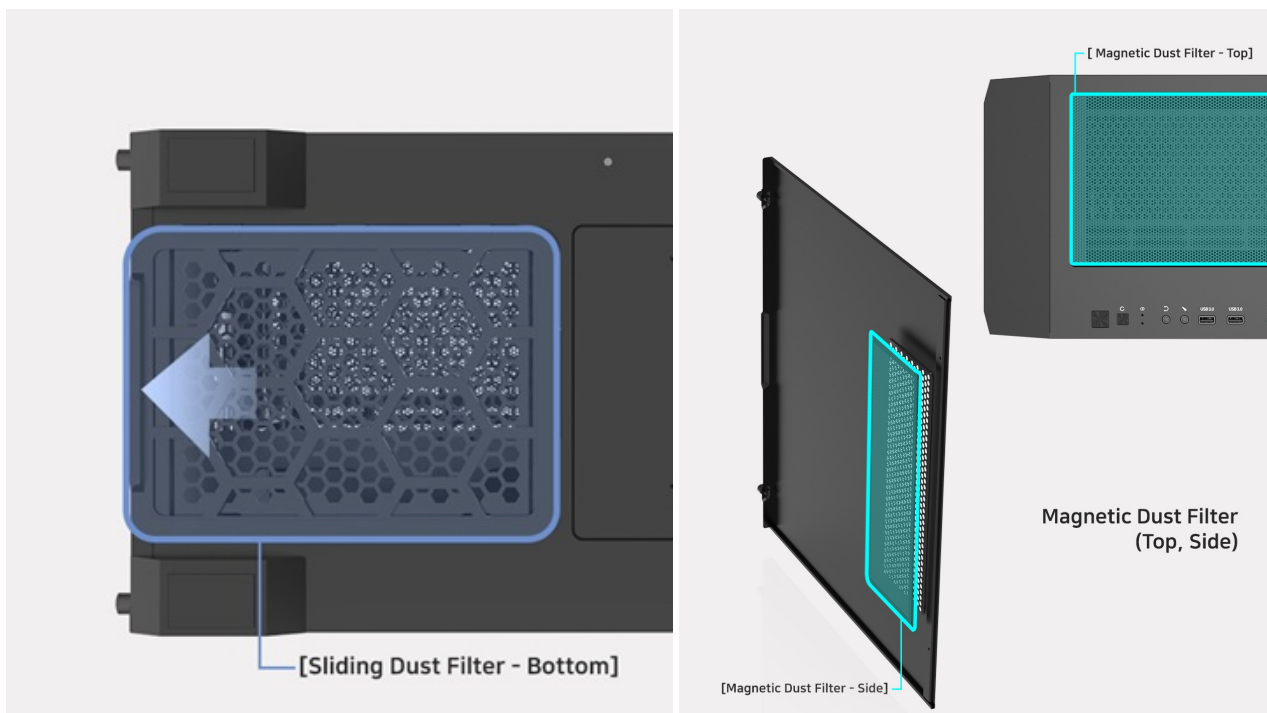

Stav: Nové zboží

Popis

ZALMAN Z10 Duo - skříň, do které se vejdou všechny vaše PC komponenty

Počítačová skříň ZALMAN Z10 Duo ve formátu Middle Tower se vyznačuje stylovým vzezřením a zesílenou konstrukcí. S přehledem pojme všechny komponenty a umožní vám vytvořit moderní herní PC nebo multimediální centrum. Nabízí celkem **4 předinstalované ventilátory s ARGB podsvícením**, které podpoří gamingový vzhled.

Díky **perforovanému přednímu panelu** a **průhledné bočnici** osvětlení maximálně vynikne. Chybět nesmí ani **prachový filtr**, který představuje další vrstvu ochrany proti vniknutí prachu nebo drobných nečistot. Na horním panelu pak najdete **četnou konektorovou výbavu** pro připojení periferií, jako jsou flashdisky nebo sluchátka.

ZALMAN Z10 Duo

Počítačová skříň v provedení **Middle tower**. Na horním panelu jsou umístěny dva **USB 3.0 porty**, jeden **USB-C 3.1 port**, sluchátkový výstup a vstup pro mikrofon. Skříň je osazena celkem **čtyřmi ventilátory s ARGB podsvícením** o velikosti 120 mm. **Průhledná bočnice** společně s perforovaným předním panelem zajišťuje vytříbený design. Perforovaný přední panel je navíc možné vyměnit za přiložené tvrzené sklo a nechat tak ještě více vyniknout stylové ARGB podsvícení předních ventilátorů. Důmyslné řešení umožňuje pohodlné umístění **až 360 mm dlouhého výměníku** vodního chlazení na přední či horní straně. Ve skříni je dostatek prostoru pro chladič CPU do výšky až 173 mm a grafickou kartu o délce až 395 mm. Součástí skříňe je interní ARGB ovladač pro až 6 ventilátorů a **sada prachových filtrů**. Dodávána je **bez zdroje**.

Součástí balení je magnetická podpora a vertikální držák grafické karty. PCIe kabel není součástí balení.

ZÁKLADNÍ SPECIFIKACE

Provedení skříňe: Middle Tower

Interní pozice: 2× 2,5"/3,5", 2× 2,5"

Kompatibilita základní desky: E-ATX, ATX, Micro ATX, Mini ITX