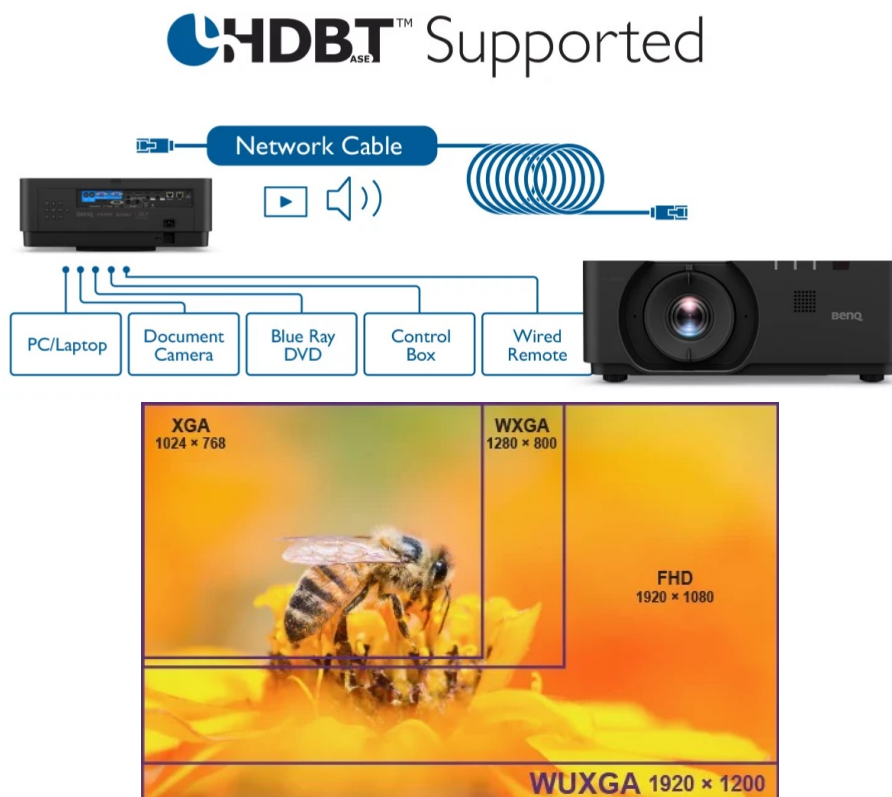

BENQ LU960

Cena celkem:	108 990 Kč (bez DPH: 90 074 Kč)
Běžná cena:	119 889 Kč
Ušetříte:	10 899 Kč
Kód zboží:	PROA7337
Part No.:	9H.JN477.25E
Záruka:	36 měsíců/12 měs.lampa
Stav:	Nové zboží

Popis

Projektor BenQ LU960 - pro flexibilní promítání

Projektor BenQ LU960 s vysokým WUXGA rozlišením vám zprostředkuje ostrý obraz s důrazem na všechny přítomné detaily. Umožňuje komfortní promítání textů, tabulek, obrázků, a dokonce dynamických akcí. **Rychlý režim** projektoru BenQ zlepšuje odezvu a poskytuje obraz bez zpoždění a prodlev. **Svitivost 5500 ANSI lumenů** zajistí viditelnost textu i obrazu v rozmanitých světelných podmínkách.

BenQ LU960

Laserový **WUXGA** projektor s rozlišením **1920 x 1200** obrazových bodů nabízí svítivost **5500 ANSI** lumenů, kontrastní poměr **3 000 000:1** a 92 % pokrytí normy **Rec.709** pro mnohem realističtější barvy a věrný obraz. Projektor dokáže vytvořit promítací plochu o velikosti až **300"** a podporuje také 3D zobrazení. Díky korekci lichoběžníkového zkreslení můžete mít obraz přesně tam, kde potřebujete. Projektor nabízí široké možnosti připojení, včetně **HDBaseT**, které zprostředkuje připojení Full HD videa, audia a ethernetu jedním kabelem, a umožňuje tak ovládání ze vzdálenosti až 100 m. Podporuje také **360° projekci**, promítání obrazu na strop, stěny, podlahu nebo dokonce šikmé plochy, například ve veřejných prostorách. Bezúdržbový provoz a dlouhou životnost projektoru zajistí prachotěsně uzavřená laserová jednotka splňující certifikaci **IP5X**.

Součástí balení je dálkový ovladač (včetně baterií).

ZÁKLADNÍ SPECIFIKACE

Technologie projektoru: DLP

Rozlišení: 1920 x 1200 px

Jas: 5500 ANSI lumenů

Kontrastní poměr: 3000000:1

Rozhraní: 2x HDMI vstup, 1x HDMI výstup, 1x DisplayPort, 1x VGA vstup, 1x VGA výstup, 1x USB typ A, 1x USB mini B, 1x RJ-45 HDBaseT, 1x RJ-45 LAN, 1x RS-232, 1x audio vstup, 1x audio výstup, 1x 3D Sync vstup, 1x 3D Sync výstup, 1x DC 12V Trigger, 1x konektor pro drátový ovladač