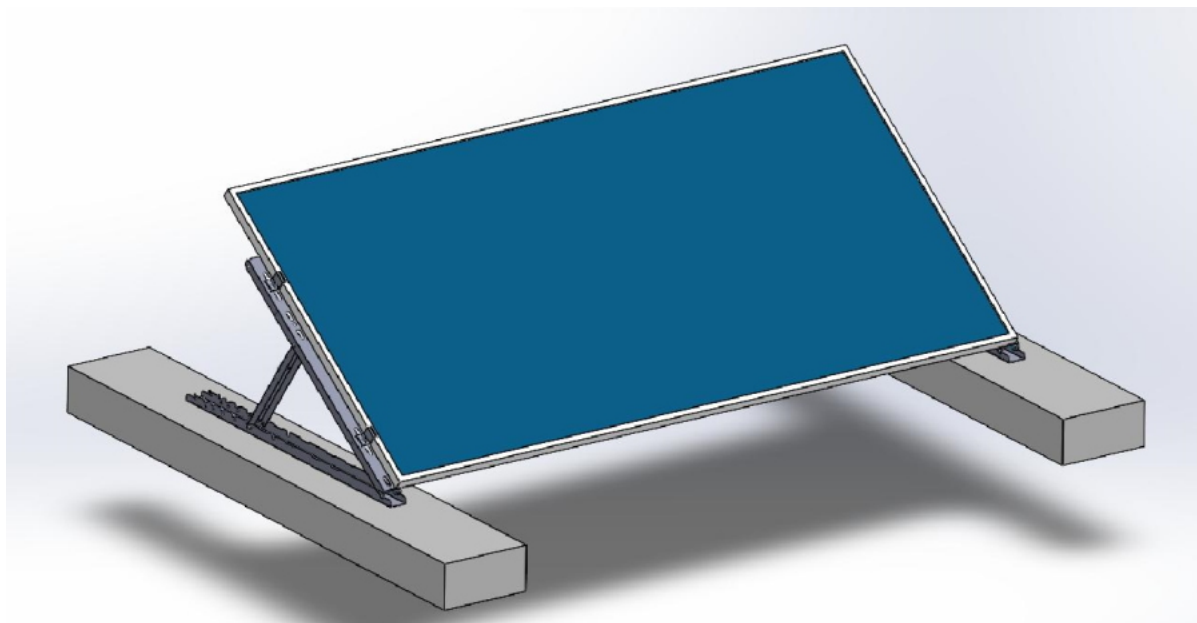

XTEND SOLARMI SCOMP-8SA35

Cena celkem:	7 960 Kč (bez DPH: 6 579 Kč)
Běžná cena:	8 756 Kč
Ušetříte:	796 Kč
Kód zboží:	SOPGWL0332
Part No.:	SCOMP-8SA35
Záruka:	26 měs.
Stav:	Nové zboží

Popis

Xtend Solarmi SCOMP-8SA35

Nastavitelný **systém SC pro instalaci 8 solárních panelů v řadě** na plochou střechu. **Sada tedy obsahuje 9 samotných držáků** s příslušenstvím.

- Určeno pro ploché střechy
- Nastavitelný úhel sklonu (15°, 20°, 25°, 30° nebo 35°)
- Dva způsoby upevnění: zátěžový způsob, nebo uchycení pomocí šroubů
- Lze rozšířit o další lišty SCHL1M-40 (CHL1M1-40) se spojkami SCPL-40

ZÁKLADNÍ SPECIFIKACE

Určení: pro 8x solární panel 35 x 1134 mm (délka panelu je libovolná, doporučeno max. 2279 mm)

Materiál: eloxovaný hliník (6005-T5)

Barva: stříbrná - šedá