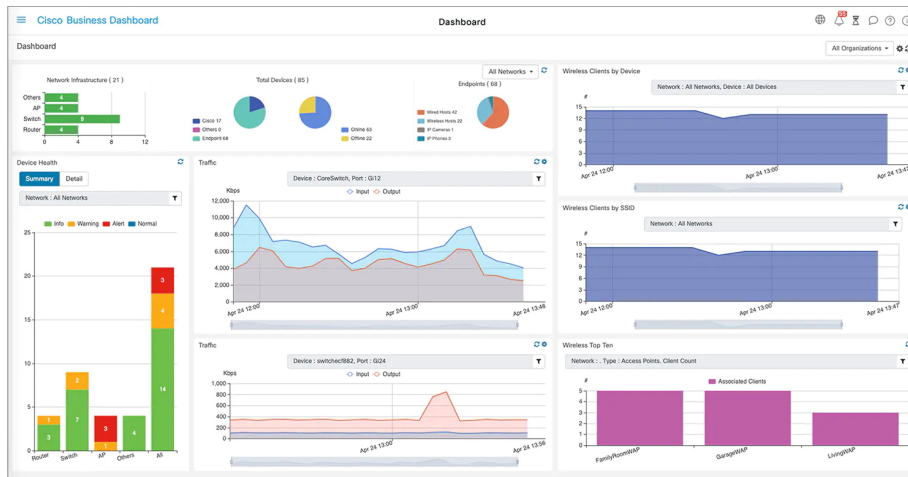

Cisco Business CBS220-24P-4G-EU

Spravovatelný PoE+ switch nabízející **24 portů GbE RJ-45, 4 sloty SFP** pro uplink a napájecí **PoE budget 195 W** (24 portů). Přepínací kapacita switche je **56 Gbps** a rychlost směrování činí **41,66 Mpps**.

Řada Cisco Business 220 poskytuje funkce, které vám pomohou vytvořit síť podnikové třídy. Tyto funkce přinášejí řešení, které zjednodušuje provoz, zvyšuje dobu provozuschopnosti a zlepšuje spojení vaší firmy se zaměstnanci, zákazníky a dodavateli.