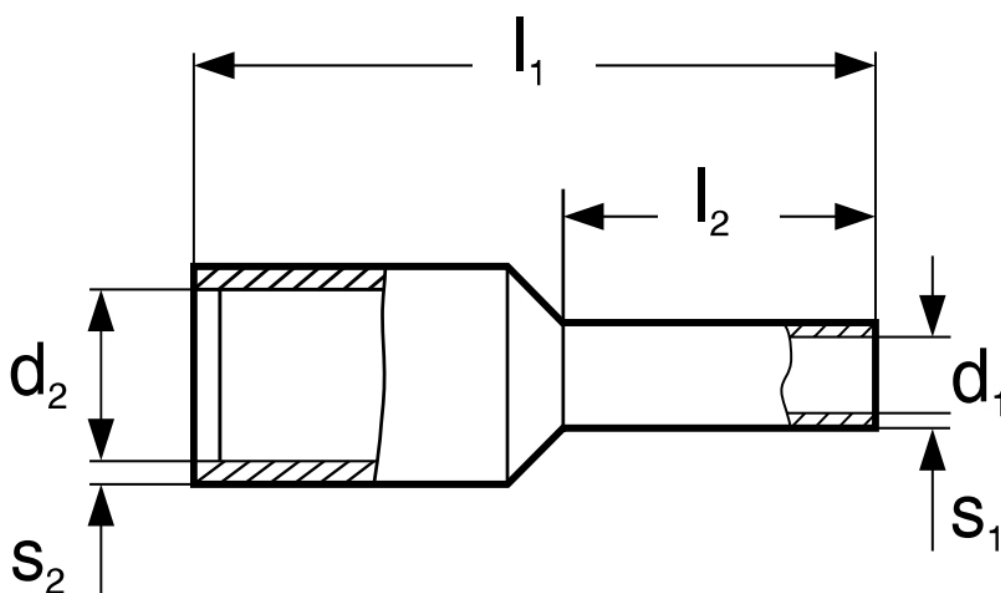

ELEGWL0179

Part No.:

81787373

Záruka:

26 měs.

Stav:

Nové zboží

Popis**Xtend Solarmi instalační dutinka 6 mm²**

Lisovací dutinka **DI 6-12** s izolací, dle DIN 46228 pro Cu laněné vodiče (nelze použít pro plné vodiče).

ZÁKLADNÍ SPECIFIKACE**Jmenovitý průřez:** 6 mm²**Délka pouzdra:** 12 mm**Izolační materiál:** polypropylen**Materiál:** měď**Povrch:** cínovaný**Barva:** černá

Označení	Průřez vodiče v mm ²	Rozměry v mm					
		l ₁	l ₂	d ₁	d ₂	s ₁	s ₂
DI 4-10	4	17,0	10,0	2,8	4,8	0,20	0,30
DI 4-12		20,0	12,0	2,8	4,8	0,20	0,30
DI 4-18		26,0	18,0	2,8	4,8	0,20	0,30
DI 6-12	6	20,0	12,0	3,5	6,3	0,20	0,30
DI 6-18		26,0	18,0	3,5	6,3	0,20	0,30
DI 10-12	10	22,0	12,0	4,5	7,6	0,20	0,40
DI 10-18		28,0	18,0	4,5	7,6	0,20	0,40
DI 16-12	16	24,0	12,0	5,8	8,8	0,20	0,40
DI 16-18		28,0	18,0	5,8	8,8	0,20	0,40