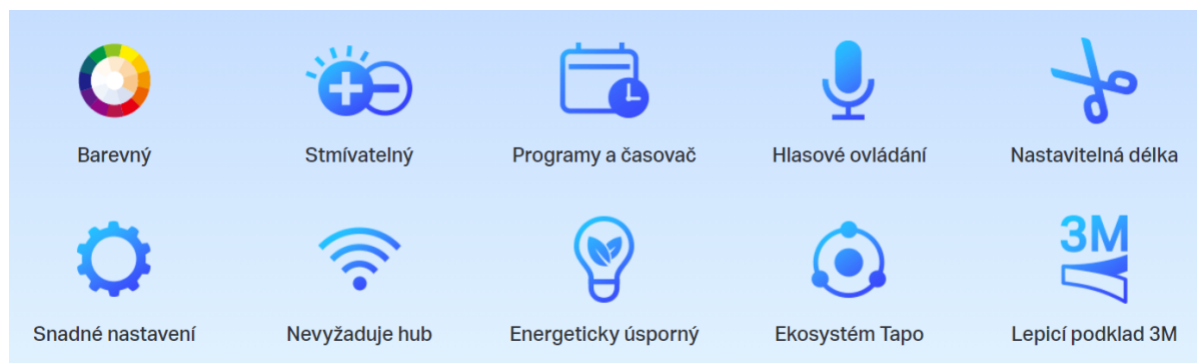

## TP-LINK TAPO L900-10

Cena celkem:	<b>829 Kč</b> <b>(bez DPH: 685 Kč)</b>
Běžná cena:	<b>912 Kč</b>
Ušetříte:	<b>83 Kč</b>
Kód zboží:	TIPTPL0013
Part No.:	Tapo L900-10
Záruka:	26 měs.
Stav:	Nové zboží

### TP-Link Tapo L900-10

**Smart Wi-Fi stmívatelný LED pásek** s podporou hlasového ovládaní **Amazon Alexa nebo Google Assistant**. Barvu, jas či teplotu světla lze měnit podle vkusu i nálady pomocí aplikace **Tapo**, která je k dispozici pro operační systémy **Android** nebo **iOS**. Pro snadnou instalaci je pásek vybaven předinstalovanou oboustrannou lepicí páskou.

- Použití s chytrým asistentem, rozbočovačem nebo mobilní aplikací
- Hlasové ovládání - Amazon Alexa nebo Google Assistant
- Flexibilní instalace - možnost zkrácení na libovolnou délku + 3M lepicí páska na zadní straně
- Snadné nastavení + podpora automatizace (plán, časovač, režim nepřítomnosti)
- Synchronizace osvětlení s frekvencí a rytmem hudby