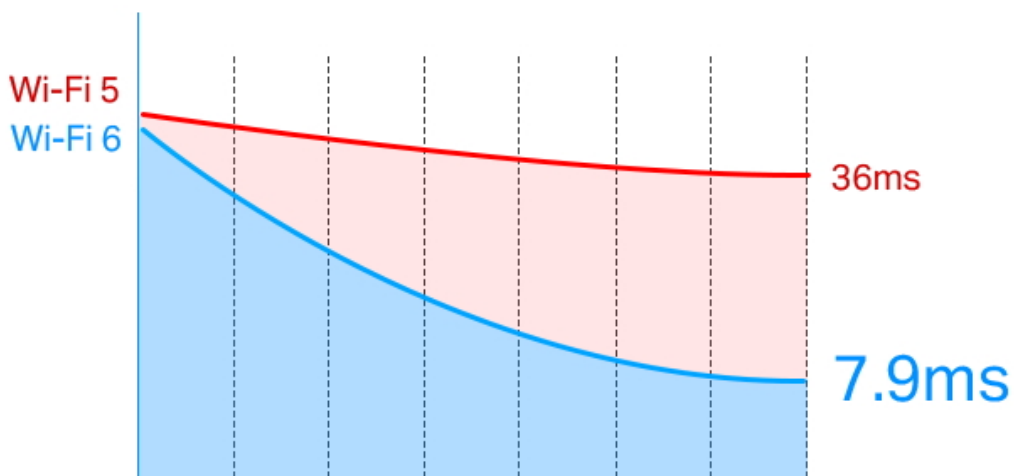

Budte o krok napřed

Technologie 1024-QAM a šířka pásma 160 MHz poskytují rychlejší, plynulejší Wi-Fi připojení, které plně odemyká potenciál vašeho Wi-Fi 6 routeru.

Okamžitá odezva

Revoluční technologie OFDMA snižuje latenci až o 75 %. Dopřejte si hraní her v reálném čase nebo fantastické zážitky ve světě virtuální reality s ultra rychlou odezvou.