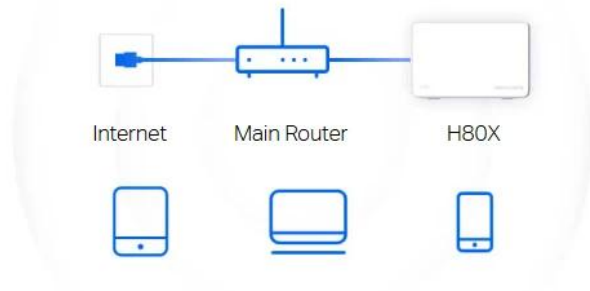

Plně gigabitové porty + automatická detekce sítě WAN/LAN

S funkcí automatické detekce sítě WAN/LAN není nutné rozlišovat mezi porty WAN/LAN. Nemusíte proto řešit zdoluhavé a složité nastavování a můžete přejít rovnou k zapojení jednotky Halo H80X. Díky plně gigabitovým portům dosáhnou vaše zařízení rychlostí až 10x vyšších než u standardních ethernetových připojení.

Několik režimů pro flexibilnější nasazení

Halo H80X podporuje různé provozní režimy podle vašich potřeb:

Režim routeru: Vytváří bezdrátovou síť pro všechna vaše Wi-Fi zařízení

Režim přístupového bodu: Rozšiřuje kabelovou síť na bezdrátovou

Router Mode

Creates a wireless network for all your WiFi devices

Access Point Mode

Extends a wired network and makes it wireless

Snadné rozšíření vašeho pokrytí

Sada Halo pro pokrytí celé domácnosti Wi-Fi signálem obsahuje několik jednotek vhodných pro všechny typy nemovitostí. A pokud by vám to nestačilo, pokrytí sítě Wi-Fi Mesh můžete kdykoli rozšířit přidáním dalších jednotek Halo.