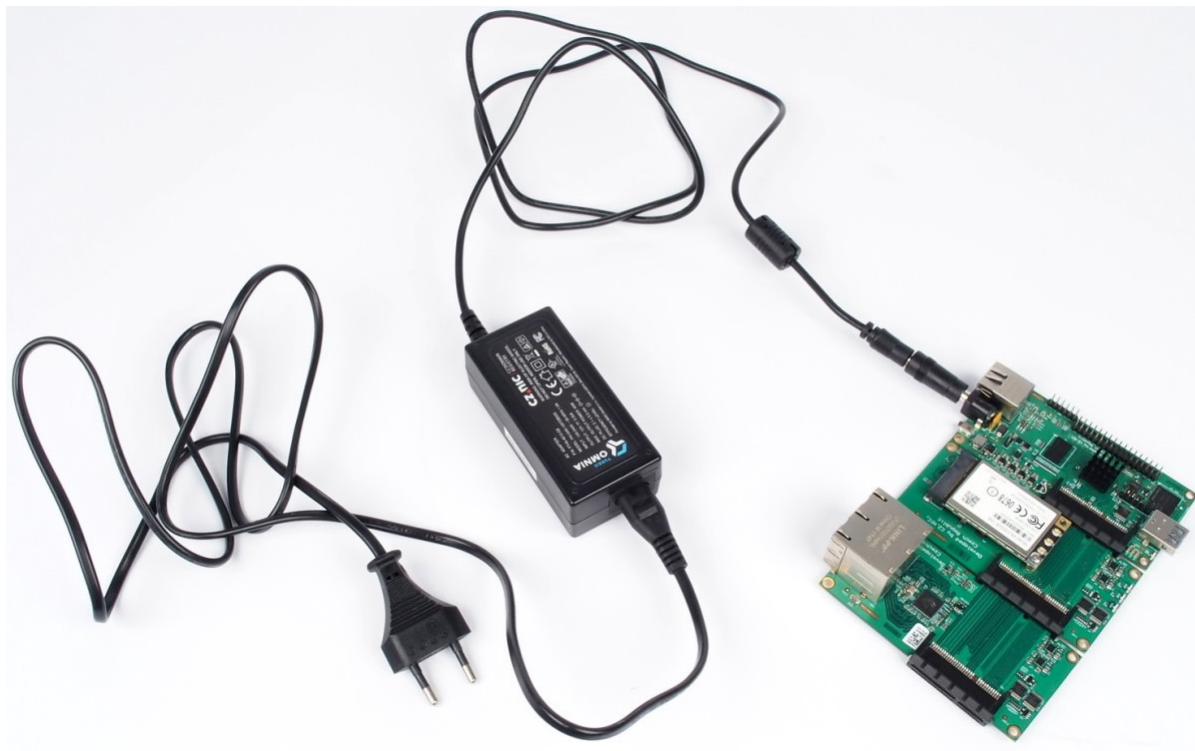

TURRIS OMNIA NAPÁJECÍ ADAPTÉR 40W

Cena celkem:	403 Kč (bez DPH: 333 Kč)
Běžná cena:	443 Kč
Ušetříte:	40 Kč
Kód zboží:	NARCZP0001
Part No.:	RTROM01-PT45-4012-C8
Záruka:	26 měs.
Stav:	Nové zboží

Popis

Turris Omnia napájecí adaptér 40 W

Náhradní napájecí adaptér se standardním **5,5 x 2,1 mm konektorem**. Je vhodný nejen **pro zařízení Turris Omnia**, ale díky výstupnímu napětí DC 12 V také pro LED pásy. Výkon zdroje je až **40 W** a maximální výstupní proud je 3,33 A.

Adaptér je dodáván bez AC kabelu. Jedná se o 2pin kabel 230V

ZÁKLADNÍ SPECIFIKACE

Výkon: 40 W

Vstupní napětí: 100-240 V

Výstupní napětí: 12 V

Proud: max. 3,33 A

Velikost konektoru: 5,5 x 2,1 mm

Barva: černá