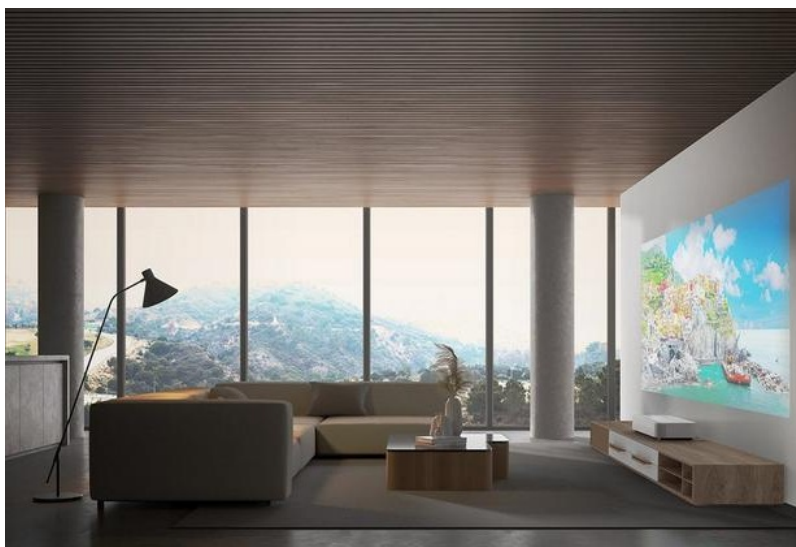

Epson EH-LS800W - 4K projektor s Android TV

Laserový TV projektor Epson EH-LS800W vám umožní sledovat obsah na velké ploše ve **4K UHD rozlišení** na **ultra krátkou projekční vzdálenost**. Objevte nové možnosti sledování se systémem **Android TV** a na klasickou televizní obrazovku si už ani nevzpomenete. **Technologie Android TV** vám zprostředkuje množství filmových trháků a multimédií z **Google Play, Amazon Prime Video, YouTube** a dalších aplikací.

Projektor **Epson EH-LS800W** umožňuje promítání již ze vzdálenosti 2.3 cm od stěny na ploše 80 palců. Vzdálenost si můžete upravit dle svých požadavků nebo proporcí místnosti, abyste dosáhli ideálního domácího kina a promítací plochy až 150 palců. Uplatní se nejenom při sledování filmů, ale také třeba hraní her. Díky novému **hernímu režimu** se vyznačuje nízkou prodlevou a umožní komfortní gaming. **Vysoká svítivost 4000 ANSI lumenů** podporuje optimální jas, dobrou viditelnost a čitelnost i v běžně osvětleném interiéru.