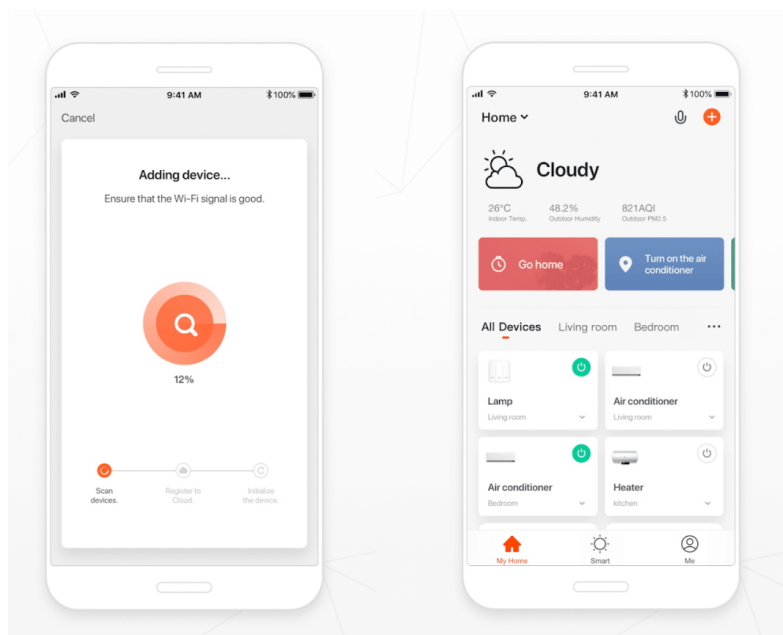

IMMAX NEO FINO 80CM 60W ČERNÉ

Cena celkem: **5 416 Kč**

(bez DPH: 4 476 Kč)

Běžná cena: **5 958 Kč**

Ušetříte: **542 Kč**

Kód zboží: OSVIMM1240

Part No.: 07158-B80

Záruka: 36 měs.

Stav: Nové zboží

Popis

IMMAX NEO FINO 80 cm 60 W

Designové LED závěsné stropní svítidlo ideální např. pro osvětlení jídelního stolu. Svítidlo lze propojit s chytrou bránou **IMMAX NEO** a ovládat tak celou síť domácích světelných zdrojů skrze dálkový ovladač či aplikaci v mobilním telefonu. Dálkový ovladač **Zigbee 3.0** je součástí balení. Systém je **kompatibilní s iOS, Android, Amazon Alexa, Apple Siri, Google Assistant, Tuya, Philips HUE či Somfy.**

ZÁKLADNÍ SPECIFIKACE

Příkon: 60 W

Světelný tok: 4200 lm

Barevná teplota: 2700–6500 K

Index podání barev: <86

Stmívání: ano

Minimální životnost: 50000 hodin

Materiál: kov + plast

Vstupní napětí: AC 220–230 V

Rozměry: 800 × 800 mm

Délka závěsu: max. 1000 mm